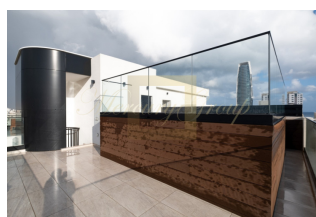

**Пентхаус с 3 спальнями на продажу
 в Неаполисе, Лимассол**

Кипр, Лимассол

Цена:	€ 690 000
Тип объекта	Квартира
Спальни	3
Площадь	109.00 м ²
Тип сделки	Продажа

Пентхаус с 3 спальнями и бассейном на крыше в районе Неаполис в Лимассоле. Пентхаус расположен в 4-этажном здании в самом сердце Лимассола, районе Неаполис, всего в 500 метрах от моря. В нескольких минутах ходьбы находится множество ресторанов, кафе и магазинов. В радиусе 600 метров вы найдете удобные удобства, такие как супермаркет, тренажерный зал, аптека. Фирменный дизайн с роскошными деталями, современный, теплый интерьер с большим количеством естественного света. • Квартира на верхнем этаже на 4 этаже с панорамным видом на городской пейзаж • Просторный вестибюль • 10 минут ходьбы до набережной вдоль моря • 3 спальни со встроенными шкафами (в одной комнате есть гардеробная) • 3 ванные комнаты: 1 туалет, 1 ванна, 1 душевая кабина • Встроенная кухня со всей необходимой техникой • Стиральная машина и сушилка • Ламинат, подогрев полов • Двойные стеклопакеты • Без мебели • Просторная крытая терраса площадью 32 кв. м • Бассейн на крыше площадью 11 кв. м (с туалетом и душевой кабиной), сад на крыше площадью 46 кв. м • Крытая парковка • Кладовая на 1 этаже площадью 4 кв. м • Крытая площадь: 109 кв. м • Солнечные батареи • Система VRV • Класс энергоэффективности: А • Лифт • Телефонная линия • Расстояние до аэропорта: 65 км • Пентхаус готов к заселению