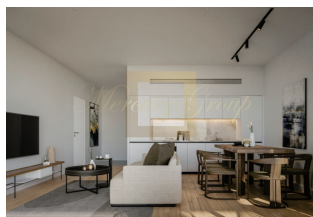

ID: CY-38-156531  
WWW.MERCURYESTATE.COM  
TEL./VIBER/WHATSAPP:  
+37127788866

**Пентхаус с 2 спальнями на продажу  
в районе Гермасойя, Лимассол**

*Кипр, Лимассол*

<b>Цена:</b>	<b>€ 478 000</b>
<b>Тип объекта</b>	Квартира
<b>Спальни</b>	2
<b>Площадь</b>	78.00 м <sup>2</sup>
<b>Тип сделки</b>	Продажа

Расположенный в районе Колумбия в Лимассоле, состоит из восьми апартаментов, расположенных в трехэтажном здании. Апартаменты доступны в планировках с одной и двумя спальнями, удовлетворяя различные потребности образа жизни. Расположенный рядом с современными удобствами, такими как торговые центры и рестораны, проект предлагает удобство для своих жильцов. Каждая квартира спроектирована с использованием сочетания современной архитектуры и практичности, обеспечивая комфортное жилое пространство. Независимо от того, наслаждаются ли они видами с балконов или пользуются близлежащими удобствами, жильцы могут рассчитывать на сбалансированный образ жизни.