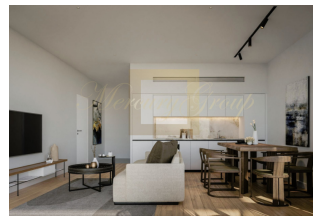

ID: CY-38-156531
WWW.MERCURYESTATE.COM
TEL./VIBER/WHATSAPP:
+37127788866

**Пентхаус с 2 спальнями на продажу
в районе Гермасойя, Лимассол**

Кипр, Лимассол

Цена:	€ 478 000
Тип объекта	Квартира
Спальни	2
Площадь	78.00 м ²
Тип сделки	Продажа

Расположенный в районе Колумбия в Лимассоле, состоит из восьми апартаментов, расположенных в трехэтажном здании. Апартаменты доступны в планировках с одной и двумя спальнями, удовлетворяя различные потребности образа жизни. Расположенный рядом с современными удобствами, такими как торговые центры и рестораны, проект предлагает удобство для своих жильцов. Каждая квартира спроектирована с использованием сочетания современной архитектуры и практичности, обеспечивая комфортное жилое пространство. Независимо от того, наслаждаются ли они видами с балконов или пользуются близлежащими удобствами, жильцы могут рассчитывать на сбалансированный образ жизни.