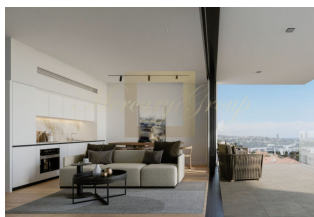

Расположенный в районе Колумбия в Лимассоле, состоит из восьми апартаментов, расположенных в трехэтажном здании. Апартаменты доступны в планировках с одной и двумя спальнями, удовлетворяя различные потребности образа жизни. Расположенный рядом с современными удобствами, такими как торговые центры и рестораны, проект предлагает удобство для своих жильцов. Каждая квартира спроектирована с использованием сочетания современной архитектуры и практичности, обеспечивая комфортное жилое пространство. Независимо от того, наслаждаются ли они видами с балконов или пользуются близлежащими удобствами, жильцы могут рассчитывать на сбалансированный образ жизни.