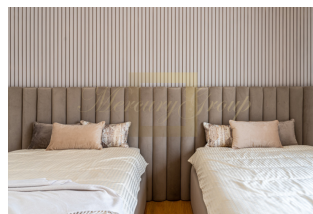

ID: CY-38-156510
WWW.MERCURYESTATE.COM
TEL./VIBER/WHATSAPP:
+37127788866

**Вилла с 4+1 спальнями на продажу
в районе Потамос-Йермасоя,
Лимассол**

Кипр, Лимассол

Цена:	€ 1 900 000
Тип объекта	Дом
Спальни	4
Площадь	307.00 м ²
Тип сделки	Продажа

Удивительная новая вилла, расположенная в тихом районе в 8 минутах ходьбы от пляжа. Вилла построена для личного пользования с использованием лучших материалов для отделки. На первом этаже находятся: 1. Большой вход с потолком двойной высоты, 2. Гостевая ванная комната, 3. Гостиная 1, 4. Гостиная 2, 5. Столовая с видом на бассейн, 6. Отдельная кухня, 7. Комната для помощника с отдельным душем и туалетом, 8. Прачечная, 9. Просторная гостевая спальня с собственной ванной комнатой и душем, 10. Кладовая. На первом этаже: 1. Спальня с собственной ванной комнатой и душем. 2. Вторая спальня с двуспальной кроватью, собственной ванной комнатой и душем. 3. Главная спальня с гардеробной и главной ванной комнатой с отдельно стоящей ванной. Внешний бассейн с зоной барбекю, гараж на 2 машины.