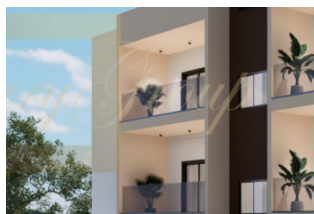

ID: CY-38-156508
WWW.MERCURYESTATE.COM
TEL./VIBER/WHATSAPP:
+37127788866

3-спальный мезонет на продажу в парекклисии, лимассол

Кипр, Лимассол

Цена:	€ 384 900
Тип объекта	Дом
Спальни	2
Площадь	105.00 м ²
Тип сделки	Продажа

3-спальный мезонет находится в современном жилом многоквартирном закрытом комплексе, расположенном в самом сердце Парекклисии, очаровательной деревни, расположенной в районе Лимассола на Кипре. Проект, разработанный по самым высоким стандартам, состоит из 45 потрясающих мезонетов и 4 апартаментов с 1 спальней в каждом. Каждый мезонет спроектирован как двухэтажный полуотдельный блок с возможностью выбора из 2 и 3 спален, построенный с использованием только самых качественных материалов и высококачественной отделки. Блоки были тщательно спроектированы для обеспечения комфорта и удобства, каждый мезонет включает в себя частное парковочное место и частный задний двор. Каждый блок имеет просторную открытую планировку с изготовленными на заказ кухонными шкафами, встроенными шкафами в каждой спальне, большими окнами с двойным остеклением, крытыми верандами, гостевым туалетом и многим другим. Проект закрытого комплекса обеспечивает максимальную конфиденциальность и безопасность для своих жителей с контролируемым доступом через ворота. Жилой комплекс оборудован большим общим благоустроенным двором с игровой площадкой и зоной отдыха для детей, что делает его идеальным вариантом проживания для семей.