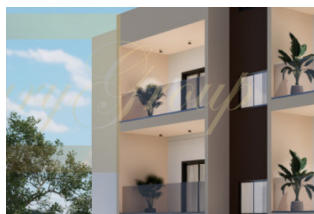

ID: CY-38-156508
WWW.MERCURYESTATE.COM
TEL./VIBER/WHATSAPP:
+37127788866

**3-спальный мезонет на продажу в
парекклисии, лимассол**

Кипр, Лимассол

Цена:	€ 384 900
Тип объекта	Дом
Спальни	2
Площадь	105.00 м ²
Тип сделки	Продажа

3-спальный мезонет находится в современном жилом многоквартирном закрытом комплексе, расположенном в самом сердце Парекклисии, очаровательной деревни, расположенной в районе Лимассола на Кипре. Проект, разработанный по самым высоким стандартам, состоит из 45 потрясающих мезонетов и 4 апартаментов с 1 спальней в каждом. Каждый мезонет спроектирован как двухэтажный полуотдельный блок с возможностью выбора из 2 и 3 спален, построенный с использованием только самых качественных материалов и высококачественной отделки. Блоки были тщательно спроектированы для обеспечения комфорта и удобства, каждый мезонет включает в себя частное парковочное место и частный задний двор. Каждый блок имеет просторную открытую планировку с изготовленными на заказ кухонными шкафами, встроенными шкафами в каждой спальне, большими окнами с двойным остеклением, крытыми верандами, гостевым туалетом и многим другим. Проект закрытого комплекса обеспечивает максимальную конфиденциальность и безопасность для своих жителей с контролируемым доступом через ворота. Жилой комплекс оборудован большим общим благоустроенным двором с игровой площадкой и зоной отдыха для детей, что делает его идеальным вариантом проживания для семей.