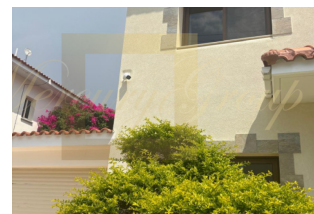

ID: CY-38-156506
WWW.MERCURYESTATE.COM
TEL./VIBER/WHATSAPP:
+37127788866

**Дом с 4 спальнями на продажу в
районе Потамос Гермасоия,
Лимассол**

Кипр, Лимассол

Цена:	€ 2 300 000
Тип объекта	Дом
Спальни	4
Площадь	273.00 м ²
Тип сделки	Продажа

Удивительная вилла в очень востребованном районе Потамос Гермасоия всего в 200 метрах от пляжа Дасуди. Вилла состоит из 4 больших спален с ванными комнатами и еще одной комнаты на первом этаже, которую можно использовать как комнату для прислуги или офис. Внизу большой и величественный вход с потолком двойной высоты и большой люстрой, ведущий в кухню, комнату для прислуги, а справа еще одна очень большая гостиная с камином. Почти весь первый этаж выходит на большие веранды, сад и бассейн. Этот дом предлагает так много места. Высококачественные материалы, используемые во всем доме, такие как гранит и мрамор. Внешнее пространство очень большое и удобное. В нем есть большой частный бассейн, большая и удобная зона барбекю, обустроенная под традиционной виноградной лозой, дополнительная ванная комната для ваших гостей, множество мест для хранения вещей и много-много зрелых фруктовых и других деревьев. Он имеет правоустанавливающие документы и фотоэлектрические элементы.