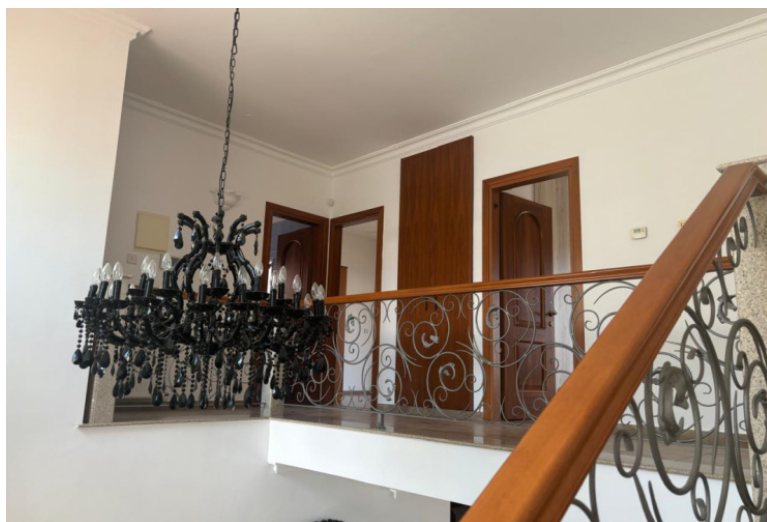

ID: CY-38-156506
WWW.MERCURYESTATE.COM
TEL./VIBER/WHATSAPP:
+37127788866

**Дом с 4 спальнями на продажу в
районе Потамос Гермасоия,
Лимассол**

Кипр, Лимассол

Цена:	€ 2 300 000
Тип объекта	Дом
Спальни	4
Площадь	273.00 м ²
Тип сделки	Продажа

Удивительная вилла в очень востребованном районе Потамос Гермасоия всего в 200 метрах от пляжа Дасуди. Вилла состоит из 4 больших спален с ванными комнатами и еще одной комнаты на первом этаже, которую можно использовать как комнату для прислуги или офис. Внизу большой и величественный вход с потолком двойной высоты и большой люстрой, ведущий в кухню, комнату для прислуги, а справа еще одна очень большая гостиная с камином. Почти весь первый этаж выходит на большие веранды, сад и бассейн. Этот дом предлагает так много места. Высококачественные материалы, используемые во всем доме, такие как гранит и мрамор. Внешнее пространство очень большое и удобное. В нем есть большой частный бассейн, большая и удобная зона барбекю, обустроенная под традиционной виноградной лозой, дополнительная ванная комната для ваших гостей, множество мест для хранения вещей и много-много зрелых фруктовых и других деревьев. Он имеет правоустанавливающие документы и фотоэлектрические элементы.