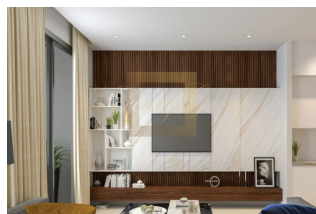

ID: CY-38-156500  
WWW.MERCURYESTATE.COM  
TEL./VIBER/WHATSAPP:  
+37127788866

**4-спальный пентхаус на продажу в  
районе Потамос Гермасогейя,  
Лимассол**

*Кипр, Лимассол*

<b>Цена:</b>	<b>€ 1 700 000</b>
<b>Тип объекта</b>	Квартира
<b>Спальни</b>	4
<b>Площадь</b>	200.00 м <sup>2</sup>
<b>Тип сделки</b>	Продажа

Residence — это роскошный жилой комплекс, расположенный в туристической зоне Гермасоия в Лимассоле, в 700 метрах от моря. Комплекс состоит из двух идентичных четырехэтажных блоков по 19 квартир в каждом. В каждом блоке есть три квартиры с 3 спальнями, семь с 2 спальнями и шесть с 1 спальней. Кроме того, на верхнем этаже есть четыре пентхауса — один с 3 спальнями и три с 2 спальнями. Два пентхауса имеют выход к собственным великолепным развлечениям на открытом воздухе в саду на крыше. В комплексе есть собственный бассейн, огороженная игровая площадка для детей, а также полностью оборудованный спортивный комплекс, оздоровительный центр и СПА.