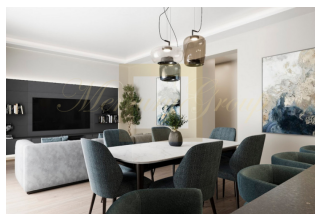

3-комнатная квартира — это клубный дом с ограниченной коллекцией 2-3-комнатных квартир и роскошных пентхаусов с просторными террасами. Проект включает 16 квартир премиум-класса в процветающем месте, в самом сердце туристической зоны Лимассола.