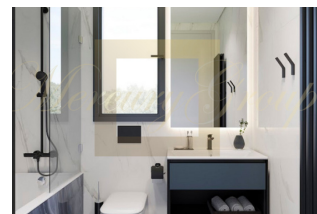

ID: CY-38-156494
WWW.MERCURYESTATE.COM
TEL./VIBER/WHATSAPP:
+37127788866

**Пентхаус с 2 спальнями на продажу
в районе Гермасойя, Лимассол**

Кипр, Лимассол

Цена:	€ 777 000
Тип объекта	Квартира
Спальни	2
Площадь	86.10 м ²
Тип сделки	Продажа

2-комнатная квартира — это клубный дом с ограниченной коллекцией 2-3-комнатных квартир и роскошных пентхаусов с просторными террасами. Проект включает 16 квартир премиум-класса в процветающем месте, в самом сердце туристической зоны Лимассола.