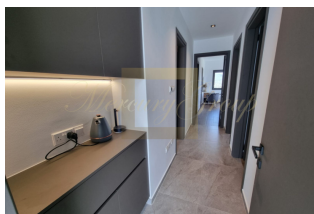

**Дом с 4 спальнями на продажу в
 Парекклисисе, Лимассол**

Кипр, Лимассол

Цена:	€ 1 280 000
Тип объекта	Дом
Спальни	4
Площадь	200.00 м ²
Тип сделки	Продажа

Прекрасное место в Парекклисисе с панорамным видом на горы, деревню Парекклисиса и частично на море. Новая региональная школа будет построена в 300 метрах от дома. Коэффициент застройки будет увеличен с 25% до 40% или выше в течение 2024 года. Рядом с домом такие удобства, как аптека, врач, супермаркет, кофейни и т. д. 5-6 минут езды до шоссе. Полностью меблированный двухэтажный дом. • Просторная внутренняя площадь 200 кв. м, предлагающая просторные жилые помещения. • Дополнительная открытая веранда площадью 25 кв. м на втором этаже с условиями для пятой комнаты. • Хорошо продуманная планировка с просторной столовой/гостиной, гостеприимным холлом и кухней. • Четыре спальни. Три на первом этаже, где главная спальня включает в себя эксклюзивный гардероб с ванной комнатой и душем. Четвертая комната находится на первом этаже и может использоваться как игровая комната, комната для прислуги или личный кабинет. • Всего 3 ванные комнаты, обеспечивающие удобство для жильцов. Внешние характеристики • Расположен на более уединенном участке площадью 815 кв. м, что обеспечивает пространство и конфиденциальность. • Частная 30-метровая дорога с воротами • Искусственная трава • Штампованные полы, ведущие к открытой парковке площадью 36 кв. м на 2 машины. • Сад с различными растениями и деревьями • Магнийный бассейн 8 м x 3,5 м, включая 3D-покрытие и лестницы, а также условия для установки механизма под навесом. • Условия для фотоэлектрической системы • Условия для внешней комнаты для прислуги. (Подвод электричества и воды)