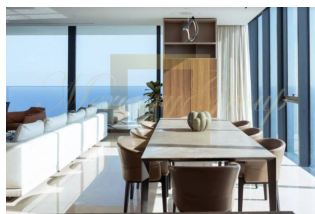

ID: CY-38-156471
WWW.MERCURYESTATE.COM
TEL./VIBER/WHATSAPP:
+37127788866

Роскошные апартаменты с 2 спальнями на продажу в Мутагиаке, Лимассол

Кипр, Лимассол

Цена:	€ 1 432 000
Тип объекта	Квартира
Спальни	2
Площадь	107.00 м ²
Тип сделки	Продажа

33-этажная знаковая башня состоит из 182 резиденций, включая апартаменты с 1, 2 и 3 спальнями. Это один из самых уникальных новых проектов в Лимассоле. Открытая планировка и просторные частные террасы создают ощущение, будто вы живете на частной суперяхте, с бесконечными панорамными видами на живописное побережье Лимассола и Средиземное море. Превосходное мастерство и отделка определяют высокое качество этой элитной резиденции. Чтобы вы чувствовали, что у вас много места, в резиденциях высота потолков достигает 3,05 метра, а окна от пола до потолка максимально открывают невероятные виды на город и море. Кроме того, каждая резиденция меблирована и оборудована: – кухнями от пола до потолка от Bulthaup, – натуральным мрамором Botticino Classico в гостиной и ванных комнатах, – системами домашней автоматизации Lutron, – светодиодными светильниками с регулируемой яркостью, – фурнитурой и тропическим душем Dornbracht, – столярными изделиями ведущих итальянских брендов (Molteni&C или Lema), – передовыми автоматическими системами туалетов, – и многим другим. Наша команда дизайнеров предлагает полный спектр услуг по проектированию, чтобы удовлетворить ваши личные потребности. Удобства включают в себя открытый и закрытый бассейны, фитнес-центр, комнаты для спокойных процедур, огромный СПА с сухой и паровой саунами, хаммамом, джакузи и небольшими бассейнами, жилой клубный лаунж с отдельной комнатой для переговоров и столовой, кинозалом, гольф-симулятором, детской игровой комнатой, рестораном, барами и многими другими удобствами.