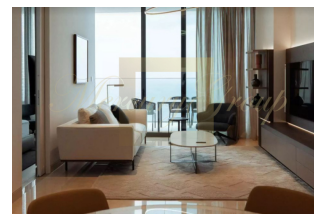

ID: CY-38-156471
WWW.MERCURYESTATE.COM
TEL./VIBER/WHATSAPP:
+37127788866

Роскошные апартаменты с 2 спальнями на продажу в Мутагиаке, Лимассол

Кипр, Лимассол

Цена:	€ 1 432 000
Тип объекта	Квартира
Спальни	2
Площадь	107.00 м ²
Тип сделки	Продажа

33-этажная знаковая башня состоит из 182 резиденций, включая апартаменты с 1, 2 и 3 спальнями. Это один из самых уникальных новых проектов в Лимассоле. Открытая планировка и просторные частные террасы создают ощущение, будто вы живете на частной суперяхте, с бесконечными панорамными видами на живописное побережье Лимассола и Средиземное море. Превосходное мастерство и отделка определяют высокое качество этой элитной резиденции. Чтобы вы чувствовали, что у вас много места, в резиденциях высота потолков достигает 3,05 метра, а окна от пола до потолка максимально открывают невероятные виды на город и море. Кроме того, каждая резиденция меблирована и оборудована: – кухнями от пола до потолка от Bulthaup, – натуральным мрамором Botticino Classico в гостиной и ванных комнатах, – системами домашней автоматизации Lutron, – светодиодными светильниками с регулируемой яркостью, – фурнитурой и тропическим душем Dornbracht, – столярными изделиями ведущих итальянских брендов (Molteni&C или Lema), – передовыми автоматическими системами туалетов, – и многим другим. Наша команда дизайнеров предлагает полный спектр услуг по проектированию, чтобы удовлетворить ваши личные потребности. Удобства включают в себя открытый и закрытый бассейны, фитнес-центр, комнаты для спокойных процедур, огромный СПА с сухой и паровой саунами, хаммамом, джакузи и небольшими бассейнами, жилой клубный лаунж с отдельной комнатой для переговоров и столовой, кинозалом, гольф-симулятором, детской игровой комнатой, рестораном, барами и многими другими удобствами.