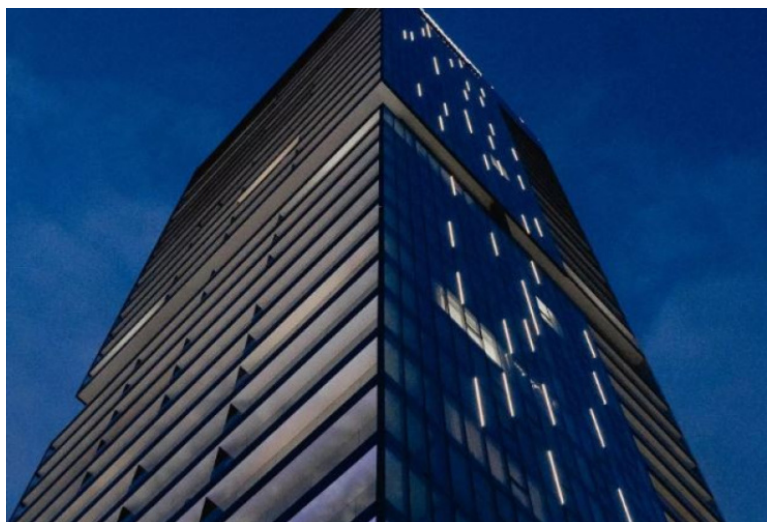

ID: CY-38-156471
WWW.MERCURYESTATE.COM
TEL./VIBER/WHATSAPP:
+37127788866

Роскошные апартаменты с 2 спальнями на продажу в Мутагиаке, Лимассол

Кипр, Лимассол

Цена:	€ 1 432 000
Тип объекта	Квартира
Спальни	2
Площадь	107.00 м ²
Тип сделки	Продажа

33-этажная знаковая башня состоит из 182 резиденций, включая апартаменты с 1, 2 и 3 спальнями. Это один из самых уникальных новых проектов в Лимассоле. Открытая планировка и просторные частные террасы создают ощущение, будто вы живете на частной суперяхте, с бесконечными панорамными видами на живописное побережье Лимассола и Средиземное море. Превосходное мастерство и отделка определяют высокое качество этой элитной резиденции. Чтобы вы чувствовали, что у вас много места, в резиденциях высота потолков достигает 3,05 метра, а окна от пола до потолка максимально открывают невероятные виды на город и море. Кроме того, каждая резиденция меблирована и оборудована: – кухнями от пола до потолка от Bulthaup, – натуральным мрамором Botticino Classico в гостиной и ванных комнатах, – системами домашней автоматизации Lutron, – светодиодными светильниками с регулируемой яркостью, – фурнитурой и тропическим душем Dornbracht, – столярными изделиями ведущих итальянских брендов (Molteni&C или Lema), – передовыми автоматическими системами туалетов, – и многим другим. Наша команда дизайнеров предлагает полный спектр услуг по проектированию, чтобы удовлетворить ваши личные потребности. Удобства включают в себя открытый и закрытый бассейны, фитнес-центр, комнаты для спокойных процедур, огромный СПА с сухой и паровой саунами, хаммамом, джакузи и небольшими бассейнами, жилой клубный лаунж с отдельной комнатой для переговоров и столовой, кинозалом, гольф-симулятором, детской игровой комнатой, рестораном, барами и многими другими удобствами.