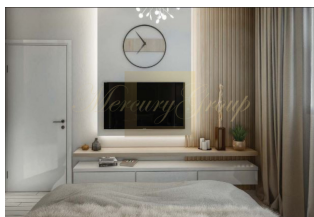

ID: CY-38-156466
WWW.MERCURYESTATE.COM
TEL./VIBER/WHATSAPP:
+37127788866

**Пентхаус с 2 спальнями на продажу
в районе Агиос Афанасиос,
Лимассол**

Кипр, Лимассол

Цена:	€ 420 000
Тип объекта	Квартира
Спальни	2
Площадь	84.00 м ²
Тип сделки	Продажа