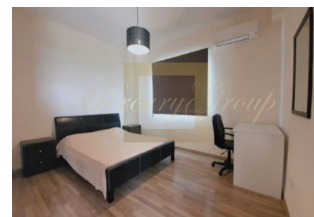

ID: CY-38-156465
WWW.MERCURYESTATE.COM
TEL./VIBER/WHATSAPP:
+37127788866

2-комнатная квартира на продажу в районе Гермасоия, Лимассол

Кипр, Лимассол

Цена:	€ 400 000
Тип объекта	Квартира
Спальни	2
Площадь	73.00 м ²
Тип сделки	Продажа

Апартаменты с 2 спальнями, расположенные в центре туристической зоны, в тихом месте, в пешей доступности от пляжа и всех удобств. - Этаж: 1-й - Спальни: 2 - Крытая площадь: 73 м² - Крытая веранда: 13 м² - Общая крытая площадь: 86 м² - Полностью меблированы (внутри и снаружи) - Крытая парковка - Кладовая - Общий бассейн