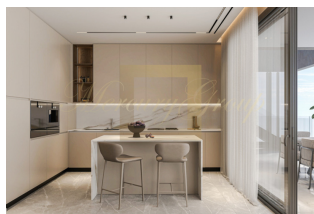

ID: CY-38-156440
WWW.MERCURYESTATE.COM
TEL./VIBER/WHATSAPP:
+37127788866

2-комнатная квартира на продажу в Колумбии, Лимассол

Кипр, Лимассол

Цена:	€ 480 000
Тип объекта	Квартира
Спальни	2
Площадь	91.00 м ²
Тип сделки	Продажа

New Residence представляет выбор из 11 великолепных единиц, расположенных на самой возвышенной стороне отличительного района Колумбия, одного из самых космополитичных районов Лимассола. Этот современный район избалован современными резиденциями, парками и безопасными местами для дневных прогулок и отдыха. Прелесть этого места в том, что это современное и спокойное место находится недалеко как от пляжа, так и от эпицентра города. Лимассол буквально у ваших ног, в 10 минутах ходьбы от школ, основных служб, главной улицы или живописного побережья. Проект воплощает в себе лучшее из современной жизни, которая остается согласованной с красивыми и практичными пространствами и высококачественными материалами. Общая жилая масса в основном ориентирована на юг с непрерывным живописным видом на зелень, море, солнечный свет и бесценные моменты.