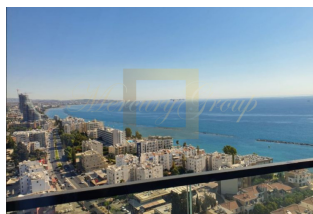

ID: CY-38-156425
WWW.MERCURYESTATE.COM
TEL./VIBER/WHATSAPP:
+37127788866

**Квартира с 2 спальнями на продажу
в Потамос Гермасойя, Лимассол**

Кипр, Лимассол

Цена:	€ 1 200 000
Тип объекта	Квартира
Спальни	2
Площадь	101.00 м ²
Тип сделки	Продажа

Великолепная резиденция с 2 спальнями на 18 этаже в новом высотном комплексе в самом сердце района Гермасойя. Доступ в частные резиденции ограничен специальными лифтами; Во всех резиденциях безупречное качество проявляется во внимании к деталям, таким как большие входные двери с соответствующей фурнитурой и системой запирания и мраморные полы высочайшего качества. Потолки со скрытыми системами освещения. В резиденциях установлены энергосберегающие окна и огромные стеклянные двери от пола до потолка, обеспечивающие достаточное количество естественного света для заполнения пространства всех комнат. Скрытые кондиционеры и подогрев полов обеспечивают жилые помещения теплой атмосферой и комфортом. Кухни оборудованы шкафами европейского качества и островными стеллажами с гладкими краями, полностью интегрированными с бытовой техникой известных брендов. Комплекс предоставляет проживание в гостиничном стиле 24/7, круглосуточную уборку, услуги шофера и т. д. Также клиентам предлагается специальная система сдачи своих апартаментов в аренду (долгосрочную и краткосрочную). Специализированный отдел управления решает, какие апартаменты следует сдавать в аренду и на какой срок, чтобы максимизировать прибыль для ее владельца. Консервативный прогноз доходности составляет 5% в год. Здание имеет двухуровневую крытую парковку.