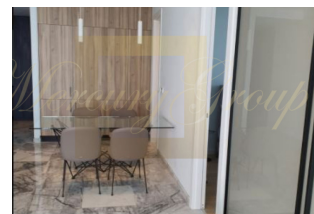

ID: CY-38-156425
WWW.MERCURYESTATE.COM
TEL./VIBER/WHATSAPP:
+37127788866

**Квартира с 2 спальнями на продажу
в Потамос Гермасойя, Лимассол**

Кипр, Лимассол

Цена:	€ 1 200 000
Тип объекта	Квартира
Спальни	2
Площадь	101.00 м ²
Тип сделки	Продажа

Великолепная резиденция с 2 спальнями на 18 этаже в новом высотном комплексе в самом сердце района Гермасойя. Доступ в частные резиденции ограничен специальными лифтами; Во всех резиденциях безупречное качество проявляется во внимании к деталям, таким как большие входные двери с соответствующей фурнитурой и системой запирания и мраморные полы высочайшего качества. Потолки со скрытыми системами освещения. В резиденциях установлены энергосберегающие окна и огромные стеклянные двери от пола до потолка, обеспечивающие достаточное количество естественного света для заполнения пространства всех комнат. Скрытые кондиционеры и подогрев полов обеспечивают жилые помещения теплой атмосферой и комфортом. Кухни оборудованы шкафами европейского качества и островными стеллажами с гладкими краями, полностью интегрированными с бытовой техникой известных брендов. Комплекс предоставляет проживание в гостиничном стиле 24/7, круглосуточную уборку, услуги шофера и т. д. Также клиентам предлагается специальная система сдачи своих апартаментов в аренду (долгосрочную и краткосрочную). Специализированный отдел управления решает, какие апартаменты следует сдавать в аренду и на какой срок, чтобы максимизировать прибыль для ее владельца. Консервативный прогноз доходности составляет 5% в год. Здание имеет двухуровневую крытую парковку.