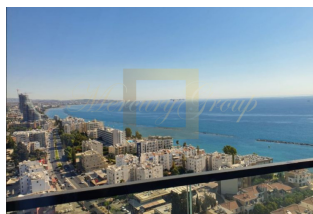

ID: CY-38-156425
WWW.MERCURYESTATE.COM
TEL./VIBER/WHATSAPP:
+37127788866

**Квартира с 2 спальнями на продажу
в Потамос Гермасойя, Лимассол**

Кипр, Лимассол

Цена:	€ 1 200 000
Тип объекта	Квартира
Спальни	2
Площадь	101.00 м ²
Тип сделки	Продажа

Великолепная резиденция с 2 спальнями на 18 этаже в новом высотном комплексе в самом сердце района Гермасойя. Доступ в частные резиденции ограничен специальными лифтами; Во всех резиденциях безупречное качество проявляется во внимании к деталям, таким как большие входные двери с соответствующей фурнитурой и системой запираения и мраморные полы высочайшего качества. Потолки со скрытыми системами освещения. В резиденциях установлены энергосберегающие окна и огромные стеклянные двери от пола до потолка, обеспечивающие достаточное количество естественного света для заполнения пространства всех комнат. Скрытые кондиционеры и подогрев полов обеспечивают жилые помещения теплой атмосферой и комфортом. Кухни оборудованы шкафами европейского качества и островными стеллажами с гладкими краями, полностью интегрированными с бытовой техникой известных брендов. Комплекс предоставляет проживание в гостиничном стиле 24/7, круглосуточную уборку, услуги шофера и т. д. Также клиентам предлагается специальная система сдачи своих апартаментов в аренду (долгосрочную и краткосрочную). Специализированный отдел управления решает, какие апартаменты следует сдавать в аренду и на какой срок, чтобы максимизировать прибыль для ее владельца. Консервативный прогноз доходности составляет 5% в год. Здание имеет двухуровневую крытую парковку.