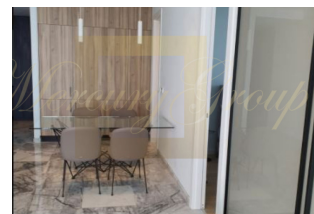

ID: CY-38-156425
WWW.MERCURYESTATE.COM
TEL./VIBER/WHATSAPP:
+37127788866

**Квартира с 2 спальнями на продажу
в Потамос Гермасойя, Лимассол**

Кипр, Лимассол

Цена:	€ 1 200 000
Тип объекта	Квартира
Спальни	2
Площадь	101.00 м ²
Тип сделки	Продажа

Великолепная резиденция с 2 спальнями на 18 этаже в новом высотном комплексе в самом сердце района Гермасойя. Доступ в частные резиденции ограничен специальными лифтами; Во всех резиденциях безупречное качество проявляется во внимании к деталям, таким как большие входные двери с соответствующей фурнитурой и системой запираения и мраморные полы высочайшего качества. Потолки со скрытыми системами освещения. В резиденциях установлены энергосберегающие окна и огромные стеклянные двери от пола до потолка, обеспечивающие достаточное количество естественного света для заполнения пространства всех комнат. Скрытые кондиционеры и подогрев полов обеспечивают жилые помещения теплой атмосферой и комфортом. Кухни оборудованы шкафами европейского качества и островными стеллажами с гладкими краями, полностью интегрированными с бытовой техникой известных брендов. Комплекс предоставляет проживание в гостиничном стиле 24/7, круглосуточную уборку, услуги шофера и т. д. Также клиентам предлагается специальная система сдачи своих апартаментов в аренду (долгосрочную и краткосрочную). Специализированный отдел управления решает, какие апартаменты следует сдавать в аренду и на какой срок, чтобы максимизировать прибыль для ее владельца. Консервативный прогноз доходности составляет 5% в год. Здание имеет двухуровневую крытую парковку.