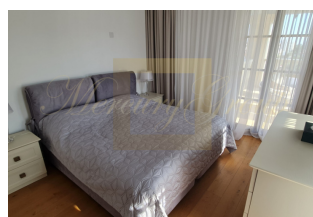

**Роскошная квартира с 3 спальнями
в Потамос Гермасоия, Лимассол**

Кипр, Лимассол

Цена:	€ 1 480 000
Тип объекта	Квартира
Спальни	3
Площадь	138.00 м ²
Тип сделки	Продажа

Клубный комплекс выполнен в классическом колониальном стиле кипрско-европейской архитектуры. Фасад искусно декорирован колоннами, балюстрадами, оконными/дверными рамами и декоративными элементами из натурального камня. Открытые балконы закрыты перилами ручной работы из кованого железа и балюстрадами. Характеристики апартаментов: Чистая высота потолка 3,10 м. Высокие (2,4 м) межкомнатные двери, импортированные из Италии. Полы в гостиной и спальне выложены дорогим мрамором/гранитом с мозаикой и паркетом из инженерной древесины. Внешние двери и окна с рамой из твердых пород дерева адаптированы к климату Кипра и соответствуют классическому интерьеру и экстерьеру здания. Системы подогрева полов с использованием новейших технологий Siemens Daikin. Системы кондиционирования VRV. Полы и стены в ванных комнатах выложены дорогими сортами мрамора и гранита. Утонченные детали, такие как кондиционер в ванной, биде и/или гигиенический душ. Кухонная мебель и сантехника от ведущих европейских брендов (Duravit, Berloni, Grohe). *Плюс мебель и фурнитура на сумму 50 000 евро.