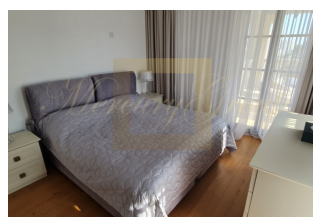

ID: CY-38-156412
WWW.MERCURYESTATE.COM
TEL./VIBER/WHATSAPP:
+37127788866

**Роскошная квартира с 3 спальнями
в Потамос Гермасоия, Лимассол**

Кипр, Лимассол

Цена:	€ 1 480 000
Тип объекта	Квартира
Спальни	3
Площадь	138.00 м ²
Тип сделки	Продажа

Клубный комплекс выполнен в классическом колониальном стиле кипрско-европейской архитектуры. Фасад искусно декорирован колоннами, балюстрадами, оконными/дверными рамами и декоративными элементами из натурального камня. Открытые балконы закрыты перилами ручной работы из кованого железа и балюстрадами. Характеристики апартаментов: Чистая высота потолка 3,10 м. Высокие (2,4 м) межкомнатные двери, импортированные из Италии. Полы в гостиной и спальне выложены дорогим мрамором/гранитом с мозаикой и паркетом из инженерной древесины. Внешние двери и окна с рамой из твердых пород дерева адаптированы к климату Кипра и соответствуют классическому интерьеру и экстерьеру здания. Системы подогрева полов с использованием новейших технологий Siemens Daikin. Системы кондиционирования VRV. Полы и стены в ванных комнатах выложены дорогими сортами мрамора и гранита. Утонченные детали, такие как кондиционер в ванной, биде и/или гигиенический душ. Кухонная мебель и сантехника от ведущих европейских брендов (Duravit, Berloni, Grohe). *Плюс мебель и фурнитура на сумму 50 000 евро.