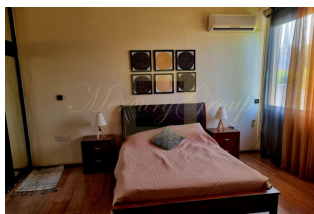

3-спальный дом на продажу в Меса Гитония, Лимассол

Кипр, Лимассол

Цена:	€ 450 000
Тип объекта	Дом
Спальни	3
Площадь	180.00 м ²
Тип сделки	Продажа

3-спальный дуплексный дом в Меса Гитония в отличном состоянии. Площадь участка составляет 446 кв. м, а внутренняя площадь — 180 кв. м. Он состоит из гостиной открытой планировки, столовой и кухни, а также гостевого туалета на первом этаже. На первом этаже находятся 3 спальни, с ванной комнатой в главной спальне и дополнительной главной ванной комнатой с ванной и туалетом. Второй дом находится под главным домом. Это пространство площадью 65 кв. м. В нем есть отдельная спальня и отдельная ванная комната с ванной и туалетом. А также гостиная и кухня открытой планировки. Снаружи есть частная парковка и место перед домом еще для 2 автомобилей и на полпути подвал дома, который ведет ко второму дому.