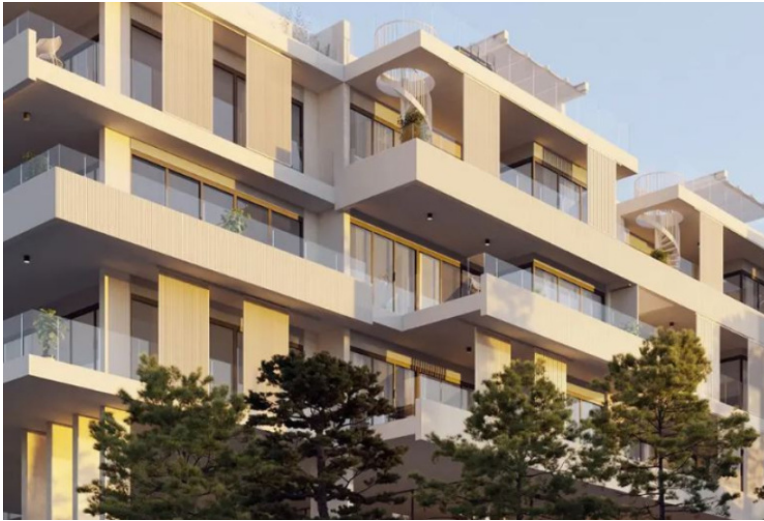

ID: CY-38-156362  
WWW.MERCURYESTATE.COM  
TEL./VIBER/WHATSAPP:  
+37127788866

**Пентхаус с 3 спальнями на продажу  
в Пантее, Лимассол**

*Кипр, Лимассол*

<b>Цена:</b>	<b>€ 830 000</b>
<b>Тип объекта</b>	Квартира
<b>Спальни</b>	3
<b>Площадь</b>	119.00 м <sup>2</sup>
<b>Тип сделки</b>	Продажа

Новый проект будет расположен в одном из лучших мест Лимассола, Пантеа. Современный дизайн здания и элегантная планировка добавят красоты району. В здании разместятся роскошные апартаменты с 2 и 3 спальнями с безграничным естественным освещением и незабываемыми видами на побережье Лимассола и город. Полностью оборудованный тренажерный зал и общий бассейн добавят комфорта и роскоши всем жильцам.