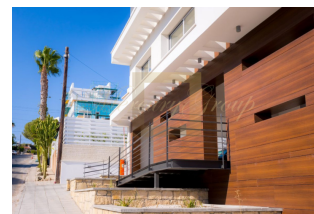

ID: CY-38-156359  
WWW.MERCURYESTATE.COM  
TEL./VIBER/WHATSAPP:  
+37127788866

**Жилое здание на продажу в  
Гермасойя, Лимассол**

*Кипр, Лимассол*

<b>Цена:</b>	<b>€ 2 500 000</b>
<b>Тип объекта</b>	Доходный дом
<b>Площадь</b>	792.00 м <sup>2</sup>
<b>Тип сделки</b>	Продажа

Этот небольшой блок из четырех разных 2-спальных квартир в Лимассоле обладает всеми характеристиками, которые делают его идеальной инвестиционной недвижимостью. Недвижимость расположена в тихом жилом районе в Гермасойе, одном из лучших районов Лимассола, всего в 2 км от ближайшего организованного песчаного пляжа. Все повседневные удобства от банков и супермаркетов до магазинов и ресторанов находятся менее чем в 1 км от недвижимости. Кроме того, легкий доступ к шоссе делает ее идеальной базой для пассажиров или постоянных путешественников, так как она находится на полпути между двумя аэропортами в Ларнаке и Пафосе, оба примерно в 50 км. 3-этажный блок отличается своими современными, простыми линиями и вмещает 2 дуплекса на первом и втором этажах, каждый с 2 спальнями с ванными комнатами и гостиной открытой планировки. Третий блок находится на первом этаже, а четвертый блок — это пентхаус на втором этаже с его огромной открытой верандой. Таким образом, недвижимость предлагает различные конфигурации с 2 спальнями для удовлетворения различных целей и предпочтений.