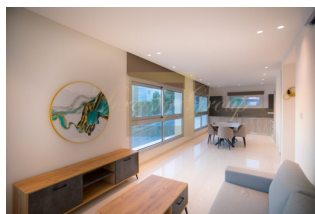

Этот небольшой блок из четырех разных 2-спальных квартир в Лимассоле обладает всеми характеристиками, которые делают его идеальной инвестиционной недвижимостью. Недвижимость расположена в тихом жилом районе в Гермасойе, одном из лучших районов Лимассола, всего в 2 км от ближайшего организованного песчаного пляжа. Все повседневные удобства от банков и супермаркетов до магазинов и ресторанов находятся менее чем в 1 км от недвижимости. Кроме того, легкий доступ к шоссе делает ее идеальной базой для пассажиров или постоянных путешественников, так как она находится на полпути между двумя аэропортами в Ларнаке и Пафосе, оба примерно в 50 км. 3-этажный блок отличается своими современными, простыми линиями и вмещает 2 дуплекса на первом и втором этажах, каждый с 2 спальнями с ванными комнатами и гостиной открытой планировки. Третий блок находится на первом этаже, а четвертый блок — это пентхаус на втором этаже с его огромной открытой верандой. Таким образом, недвижимость предлагает различные конфигурации с 2 спальнями для удовлетворения различных целей и предпочтений.