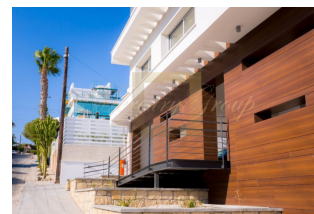

ID: CY-38-156359
WWW.MERCURYESTATE.COM
TEL./VIBER/WHATSAPP:
+37127788866

**Жилое здание на продажу в
Гермасойя, Лимассол**

Кипр, Лимассол

Цена:	€ 2 500 000
Тип объекта	Доходный дом
Площадь	792.00 м ²
Тип сделки	Продажа

Этот небольшой блок из четырех разных 2-спальных квартир в Лимассоле обладает всеми характеристиками, которые делают его идеальной инвестиционной недвижимостью. Недвижимость расположена в тихом жилом районе в Гермасойе, одном из лучших районов Лимассола, всего в 2 км от ближайшего организованного песчаного пляжа. Все повседневные удобства от банков и супермаркетов до магазинов и ресторанов находятся менее чем в 1 км от недвижимости. Кроме того, легкий доступ к шоссе делает ее идеальной базой для пассажиров или постоянных путешественников, так как она находится на полпути между двумя аэропортами в Ларнаке и Пафосе, оба примерно в 50 км. 3-этажный блок отличается своими современными, простыми линиями и вмещает 2 дуплекса на первом и втором этажах, каждый с 2 спальнями с ванными комнатами и гостиной открытой планировки. Третий блок находится на первом этаже, а четвертый блок — это пентхаус на втором этаже с его огромной открытой верандой. Таким образом, недвижимость предлагает различные конфигурации с 2 спальнями для удовлетворения различных целей и предпочтений.