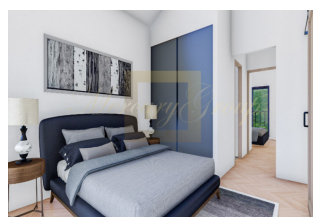

ID: CY-38-156320
WWW.MERCURYESTATE.COM
TEL./VIBER/WHATSAPP:
+37127788866

**Дом с 3 спальнями на продажу в
Суни, Лимассол**

Кипр, Лимассол

Цена:	€ 350 000
Тип объекта	Дом
Спальни	3
Площадь	133.00 м ²
Тип сделки	Продажа

Красивые дома, построенные из сочетания натурального камня и современных материалов. Расположены в традиционной деревне Суни всего в 15 минутах от Лимассола.

Контактная информация:

Инна Колупаева
GSM: +37127788866
(Viber, WatsApp)
E-mail: inna@mgroup.lv