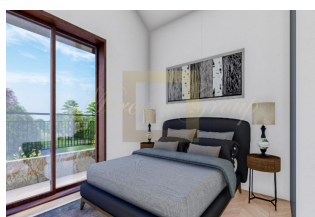

ID: CY-38-156320
WWW.MERCURYESTATE.COM
TEL./VIBER/WHATSAPP:
+37127788866

**Дом с 3 спальнями на продажу в
Суни, Лимассол**

Кипр, Лимассол

Цена:	€ 350 000
Тип объекта	Дом
Спальни	3
Площадь	133.00 м ²
Тип сделки	Продажа

Красивые дома, построенные из сочетания натурального камня и современных материалов. Расположены в традиционной деревне Суни всего в 15 минутах от Лимассола.

Контактная информация:

Инна Колупаева
GSM: +37127788866
(Viber, WatsApp)
E-mail: inna@mgroup.lv