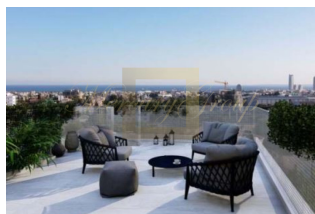

Роскошный бутик-проект, расположенный в районе Паниотис в муниципалитете Гермасогея в Лимассоле. Он состоит из четырех апарт-апартаментов премиум-класса, которые пользуются рядом преимуществ, которые они предлагают своим потенциальным владельцам. Четыре квартиры объединены в две категории: два пентхауса с садами на крыше, которые будут предлагать захватывающие виды на горизонт Лимассола на фоне Средиземного моря, и мезонеты, которые предложат жизнь в стиле виллы с садами и бассейнами. Расположение обеспечивает прямой доступ к кольцевым развязкам Гермасогея и Агиос Афанасиос, а также прямой доступ к улице Колонакию, главной артерии города и пляжа. Команда дизайнеров во главе с Armeftis Partners, выдающейся архитектурной фирмой, действующей как на Кипре, так и в Греции, разработала проект, имея в виду оптимальное использование площадей, обилие света, акцент на прекрасные виды и высочайший уровень эстетики и детализации. Движущей силой их стремления всегда было предоставление жильцам возвышенного образа жизни, а инвесторам — прибыльной прибыли. Пентхаусы расположены в верхней половине здания и разделены на три уровня (уровни 4-6). Из них открывается захватывающий вид на город Лимассол и море за ним.