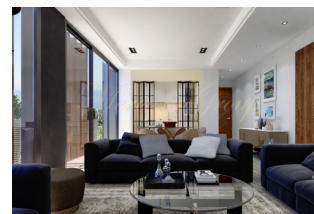

ID: CY-38-156311
WWW.MERCURYESTATE.COM
TEL./VIBER/WHATSAPP:
+37127788866

**Продается 2-комнатная квартира в
Потамос Гермасойя**

Кипр, Лимассол

Цена:	€ 445 000
Тип объекта	Квартира
Спальни	2
Площадь	85.00 м ²
Тип сделки	Продажа

Здание имеет восемь двухкомнатных квартир и расположено в очень востребованном районе Потамос Гермасойя и привлекает как европейских, так и неевропейских инвесторов. Оно расположено между центром города и туристическими зонами, создавая очень эксклюзивную обстановку для проживания. Шоссе Лимассол/Никосия находится в пределах легкой досягаемости, что позволяет путешествовать во все другие города и аэропорты Ларнаки и Пафоса, таким образом избегая центра города. Его близость ко всем необходимым удобствам поблизости, т. е. банкам, ресторанам, розничным магазинам, супермаркетам, кафе, водным видам спорта и другим развлечениям, делает это место идеальным для проживания и отдыха. Он построен в современном стиле, чтобы обеспечить потрясающий вид со всех веранд. Апартаменты очень просторные и функциональные и построены в соответствии с самыми высокими требованиями, гарантируя максимальное преимущество света и видов.