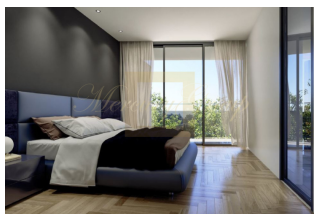

ID: CY-38-156311
WWW.MERCURYESTATE.COM
TEL./VIBER/WHATSAPP:
+37127788866

**Продается 2-комнатная квартира в
Потамос Гермасойя**

Кипр, Лимассол

Цена:	€ 445 000
Тип объекта	Квартира
Спальни	2
Площадь	85.00 м ²
Тип сделки	Продажа

Здание имеет восемь двухкомнатных квартир и расположено в очень востребованном районе Потамос Гермасойя и привлекает как европейских, так и неевропейских инвесторов. Оно расположено между центром города и туристическими зонами, создавая очень эксклюзивную обстановку для проживания. Шоссе Лимассол/Никосия находится в пределах легкой досягаемости, что позволяет путешествовать во все другие города и аэропорты Ларнаки и Пафоса, таким образом избегая центра города. Его близость ко всем необходимым удобствам поблизости, т. е. банкам, ресторанам, розничным магазинам, супермаркетам, кафе, водным видам спорта и другим развлечениям, делает это место идеальным для проживания и отдыха. Он построен в современном стиле, чтобы обеспечить потрясающий вид со всех веранд. Апартаменты очень просторные и функциональные и построены в соответствии с самыми высокими требованиями, гарантируя максимальное преимущество света и видов.