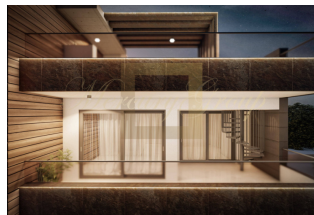

ID: CY-38-156310  
WWW.MERCURYESTATE.COM  
TEL./VIBER/WHATSAPP:  
+37127788866

**Пентхаус с 2 спальнями на продажу  
в Экали, Лимассол**

*Кипр, Лимассол*

<b>Цена:</b>	<b>€ 365 000</b>
<b>Тип объекта</b>	Квартира
<b>Спальни</b>	2
<b>Площадь</b>	78.00 м <sup>2</sup>
<b>Тип сделки</b>	Продажа

В самом сердце Лимассола находится трехэтажное здание с шестью двухкомнатными квартирами. Апартаменты сочетают в себе современный дизайн интерьера с теплыми и уютными элементами, а две квартиры на верхнем этаже имеют отдельные частные сады на крыше и бассейны. Большие балконы с безрамными стеклянными перилами подчеркивают ощущение открытости и создают плавную и устойчивую связь с окружающей местностью. Резиденция находится в районе Экали, безопасном жилом районе в самом сердце Лимассола, в непосредственной близости от многочисленных удобств и всего в минуте езды от автомагистрали.