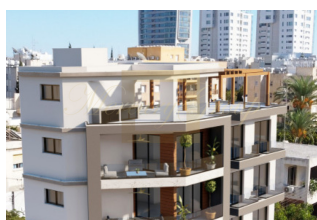

ID: CY-38-156302
WWW.MERCURYESTATE.COM
TEL./VIBER/WHATSAPP:
+37127788866

**Пентхаус с 2 спальнями на продажу
в Неаполисе, Лимассол**

Кипр, Лимассол

Цена:	€ 550 000
Тип объекта	Квартира
Спальни	2
Площадь	90.00 м ²
Тип сделки	Продажа

Впечатляющий трехэтажный проект с современным дизайном с чистыми, плавными линиями и яркими деталями, которые гармонично сочетаются с минималистичным дизайном фасада, добавляя привлекательную отделку к уже невероятному дизайну. Каждая квартира предлагает частное и крытое парковочное место и была тщательно спроектирована, чтобы без усилий сбалансировать роскошь, комфорт и практическое удобство, а также предоставить высококачественные и экологически чистые материалы и методы дизайна. В каждой квартире есть главная спальня с ванной комнатой, гостиная открытой планировки, столовая, а также кухонные зоны и балконы, с которых открывается захватывающий вид на город. Проект включает три просторные квартиры, которые предлагают настоящий дизайн открытой жизни, поскольку каждая квартира занимает целый этаж. Пентхаус имеет эксклюзивный доступ к саду на крыше, зоне чистого отдыха с собственным бассейном, джакузи и зоной барбекю. Идеальное расположение здания — в самом центре города, всего в нескольких минутах ходьбы от некоторых пляжей острова, отмеченных Голубым флагом, и совсем недалеко от множества местных удобств, таких как частные и государственные школы, кафе, рестораны, супермаркеты и элитные магазины.