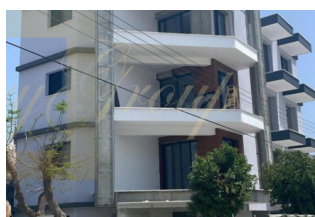

ID: CY-38-156301  
WWW.MERCURYESTATE.COM  
TEL./VIBER/WHATSAPP:  
+37127788866

**2-комнатная квартира на продажу в  
Неаполисе, Лимассол**

*Кипр, Лимассол*

<b>Цена:</b>	<b>€ 420 000</b>
<b>Тип объекта</b>	Квартира
<b>Спальни</b>	2
<b>Площадь</b>	90.00 м <sup>2</sup>
<b>Тип сделки</b>	Продажа

Впечатляющий трехэтажный проект с современным дизайном с чистыми, плавными линиями и яркими деталями, которые гармонично сочетаются с минималистичным дизайном фасада, добавляя привлекательную отделку к уже невероятному дизайну. Каждая квартира предлагает частное и крытое парковочное место и была тщательно спроектирована, чтобы без усилий сбалансировать роскошь, комфорт и практическое удобство, а также предоставить высококачественные и экологически чистые материалы и методы дизайна. В каждой квартире есть главная спальня с ванной комнатой, гостиная открытой планировки, столовая, а также кухонные зоны и балконы, с которых открывается захватывающий вид на город. Проект включает три просторные квартиры, которые предлагают настоящий дизайн открытой жизни, поскольку каждая квартира занимает целый этаж. Пентхаус имеет эксклюзивный доступ к саду на крыше, зоне чистого отдыха с собственным бассейном, джакузи и зоной барбекю. Идеальное расположение здания — в самом центре города, всего в нескольких минутах ходьбы от некоторых пляжей острова, отмеченных Голубым флагом, и совсем недалеко от множества местных удобств, таких как частные и государственные школы, кафе, рестораны, супермаркеты и элитные магазины.