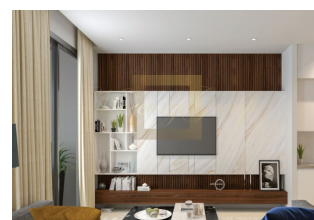

ID: CY-38-156300
WWW.MERCURYESTATE.COM
TEL./VIBER/WHATSAPP:
+37127788866

**2-комнатная квартира на продажу в
potamos germasogeyia, limassol**

Кипр, Лимассол

Цена:	€ 580 000
Тип объекта	Квартира
Спальни	2
Площадь	90.00 м ²
Тип сделки	Продажа

Residence — это роскошный жилой комплекс, расположенный в туристической зоне Гермасоия в Лимассоле, в 700 метрах от моря. Комплекс состоит из двух идентичных четырехэтажных блоков по 19 квартир в каждом. В каждом блоке есть три квартиры с 3 спальнями, семь с 2 спальнями и шесть с 1 спальней. Кроме того, на верхнем этаже есть четыре пентхауса — один с 3 спальнями и три с 2 спальнями. Два пентхауса имеют выход к собственным великолепным развлечениям на открытом воздухе в саду на крыше. В комплексе есть собственный бассейн, огороженная игровая площадка для детей, а также полностью оборудованный спортивный комплекс, оздоровительный центр и СПА.