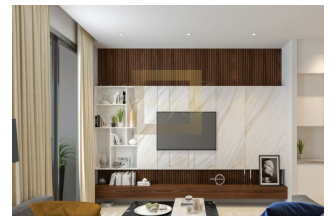

**2-комнатная квартира на продажу в
potamos germasogeyia, limassol**

Кипр, Лимассол

Цена:	€ 580 000
Тип объекта	Квартира
Спальни	2
Площадь	90.00 м ²
Тип сделки	Продажа

Residence — это роскошный жилой комплекс, расположенный в туристической зоне Гермасоия в Лимассоле, в 700 метрах от моря. Комплекс состоит из двух идентичных четырехэтажных блоков по 19 квартир в каждом. В каждом блоке есть три квартиры с 3 спальнями, семь с 2 спальнями и шесть с 1 спальней. Кроме того, на верхнем этаже есть четыре пентхауса — один с 3 спальнями и три с 2 спальнями. Два пентхауса имеют выход к собственным великолепным развлечениям на открытом воздухе в саду на крыше. В комплексе есть собственный бассейн, огороженная игровая площадка для детей, а также полностью оборудованный спортивный комплекс, оздоровительный центр и СПА.