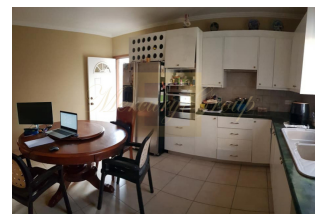

**Дом с 4 спальнями на продажу в
Ипсонесе, Лимассол**

Кипр, Лимассол

Цена:	€ 595 000
Тип объекта	Дом
Спальни	4
Площадь	250.00 м ²
Тип сделки	Продажа

Дом с 4 спальнями в Ипсонесе, очень привлекательное место для проживания с очень развитой инфраструктурой - супермаркеты, рестораны, кафе, банки, школы, химчистки, аптеки и т. д. Очень удобная развязка с выездом на трассу. В доме 4 спальни, одна на первом этаже и 3 на втором. На первом этаже крытая веранда и есть крытая парковка на 2 машины. Дом построен в 2007 году и нуждается в небольшом ремонте.