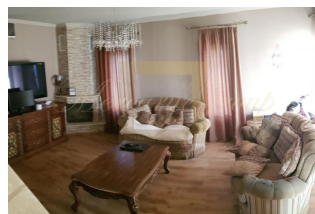

Дом с 4 спальнями в Ипсонесе, очень привлекательное место для проживания с очень развитой инфраструктурой - супермаркеты, рестораны, кафе, банки, школы, химчистки, аптеки и т. д. Очень удобная развязка с выездом на трассу. В доме 4 спальни, одна на первом этаже и 3 на втором. На первом этаже крытая веранда и есть крытая парковка на 2 машины. Дом построен в 2007 году и нуждается в небольшом ремонте.