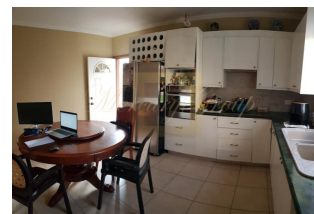

Дом с 4 спальнями в Ипсонесе, очень привлекательное место для проживания с очень развитой инфраструктурой - супермаркеты, рестораны, кафе, банки, школы, химчистки, аптеки и т. д. Очень удобная развязка с выездом на трассу. В доме 4 спальни, одна на первом этаже и 3 на втором. На первом этаже крытая веранда и есть крытая парковка на 2 машины. Дом построен в 2007 году и нуждается в небольшом ремонте.