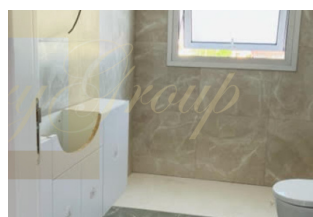

ID: CY-38-156261
WWW.MERCURYESTATE.COM
TEL./VIBER/WHATSAPP:
+37127788866

**Апартаменты с 1 спальней на
продажу в районе Потамос
Йермасойя, Лимассол**

Кипр, Лимассол

Цена:	€ 500 000
Тип объекта	Квартира
Спальни	1
Площадь	73.00 м ²
Тип сделки	Продажа

Продается новая квартира с 1 спальней в хорошем современном здании в 10 минутах ходьбы от пляжа и всех удобств. Квартира расположена на третьем этаже с 1 ванной комнатой и одним парковочным местом, а также имеет преимущества в виде открытой веранды площадью 35 кв. м. Квартира будет готова в ноябре 2022 года.