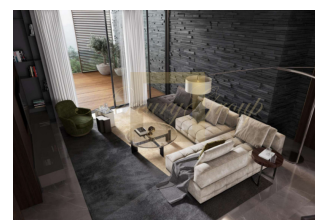

ID: CY-38-156258
WWW.MERCURYESTATE.COM
TEL./VIBER/WHATSAPP:
+37127788866

**3-спальная квартира на продажу в
Потамос Гермасойя, Лимассол**

Кипр, Лимассол

Цена:	€ 700 000
Тип объекта	Квартира
Спальни	3
Площадь	115.00 м ²
Тип сделки	Продажа

Потрясающая квартира с 3 спальнями и 2 ванными комнатами на продажу в новом проекте, расположенном всего в нескольких сотнях метров от парка Дасуди. С близлежащими супермаркетами, магазинами, кафе, беговой и велосипедной дорожкой и потрясающим пляжем, расположение этой недвижимости обеспечивает средиземноморский образ жизни в полной мере. Здание состоит из 3 этажей с общим количеством 6 квартир и имеет некоторые удивительные особенности, такие как сейсмостойкие и железобетонные конструкции, керамические кирпичные стены с тепло- и звукоизоляцией, панорамные окна, подогрев пола, высококачественная керамика и сантехника, итальянская кухня, двери и шкафы, видеодомофон, условия для системы «умный дом» и т. д. Переливной бассейн, тренажерный зал и сауна также являются особенностями этого проекта и обеспечат максимальный комфорт новым владельцам. Эта квартира находится на 1 этаже, имеет общую внутреннюю крытую площадь 113 кв. м, с верандой 31 кв. м, а также парковочное место и кладовую площадью 14 кв. м. Справа от входа расположена кухня открытой планировки, слева — столовая и гостиная, которые выходят на крытую веранду, а прямо от входа — коридор, ведущий в спальню и семейную ванную комнату. В главной спальне есть собственная ванная комната и выход на крытую веранду.