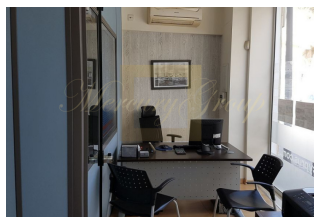

ID: CY-38-156254
WWW.MERCURYESTATE.COM
TEL./VIBER/WHATSAPP:
+37127788866

Коммерческое здание на продажу в старом городе, Лимассол

Кипр, Лимассол

Цена:	€ 750 000
Тип объекта	Доходный дом
Площадь	175.00 м ²
Тип сделки	Продажа

3-этажное коммерческое здание для перепродажи, расположенное недалеко от церкви Айя-Напа в Лимассоле, Старый город. Общая крытая площадь составляет 175 кв. м, участок 64 кв. м и открытая веранда 10 кв. м. Здание расположено недалеко от моря и всех важных удобств, таких как банки, магазины, бары, рестораны и главная морская дорога.