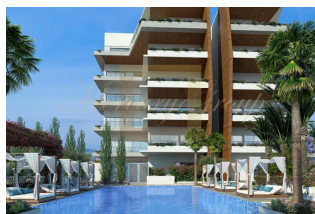

ID: CY-38-156253
WWW.MERCURYESTATE.COM
TEL./VIBER/WHATSAPP:
+37127788866

**3-спальная квартира на продажу в
Потамос Гермасойя, Лимассол**

Кипр, Лимассол

Цена:	€ 1 900 000
Тип объекта	Квартира
Спальни	3
Площадь	238.00 м ²
Тип сделки	Продажа

Продается 3-комнатная квартира в новом здании, расположенном в самом сердце туристической зоны Лимассола, Потамос Гермасойя. Она расположена всего в 750 метрах от пляжа, недалеко от главной морской дороги с супермаркетами, кофейнями, барами, ресторанами, банками, пекарнями, школами и другими важными удобствами. Квартира является частью роскошного и просторного жилого комплекса апартаментов, который может похвастаться такими удивительными особенностями, как безопасная зона приема гостей, впечатляющий бассейн как для взрослых, так и для детей, сауна, крытый и открытый бар, крытая и открытая игровая площадка и открытый тренажерный зал. Апартаменты построены из высокоэнергосберегающих материалов и с лучшими материалами, фурнитурой и отделкой, а также оснащены электрическим подогревом пола и системой охлаждения VRV. Квартира находится на 5 этаже и имеет потрясающий вид на море и сад на крыше. Общая крытая площадь составляет 196 кв. м, крытая веранда — 42 кв. м, а потрясающий открытый сад на крыше — 83 кв. м.