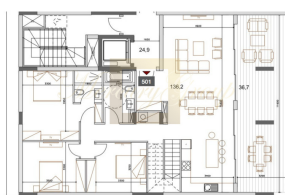

Новый проект, расположенный в процветающем месте, в самом сердце туристической зоны Лимассола, в нескольких минутах ходьбы от знаменитого пляжа Дасуди, супермаркетов, высококлассных баров, ресторанов и магазинов. Проект состоит из 3 многоквартирных домов с общим бассейном, тренажерным залом, сауной и крытой парковкой. Каждый блок может похвастаться 14 роскошными просторными апартаментами и 2 пентхаусами с частными бассейнами. Все квартиры в этом проекте имеют высокие потолки 3,15 метра, высокие стандарты отделки, подогрев полов и кондиционирование воздуха, паркетные полы, каменные полы и плитку для стен в ванных комнатах, защитные двери, систему домофона, скрытые блоки кондиционирования воздуха, высококачественную сантехнику и кухонные шкафы, термоалюминиевые рамы для окон с двойным остеклением и высококачественные шкафы от европейских брендов. Все апартаменты имеют класс энергоэффективности А. Этот роскошный пентхаус имеет 3 ванные комнаты и расположен на двух уровнях. На нижнем уровне находятся гостиная, столовая, кухонная зона, 3 спальни, 2 ванные комнаты и крытая веранда, а на верхнем уровне — 4-я спальня с собственной ванной комнатой и терраса на крыше с собственным бассейном. Внутренняя крытая площадь этого блока составляет 186,4 кв. м, с дополнительными 36,7 кв. м крытой веранды и 80,7 кв. м террасы на крыше.