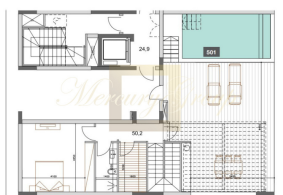

Новый проект, расположенный в процветающем месте, в самом сердце туристической зоны Лимассола, в нескольких минутах ходьбы от знаменитого пляжа Дасуди, супермаркетов, высококлассных баров, ресторанов и магазинов. Проект состоит из 3 многоквартирных домов с общим бассейном, тренажерным залом, сауной и крытой парковкой. Каждый блок может похвастаться 14 роскошными просторными апартаментами и 2 пентхаусами с частными бассейнами. Все квартиры в этом проекте имеют высокие потолки 3,15 метра, высокие стандарты отделки, подогрев полов и кондиционирование воздуха, паркетные полы, каменные полы и плитку для стен в ванных комнатах, защитные двери, систему домофона, скрытые блоки кондиционирования воздуха, высококачественную сантехнику и кухонные шкафы, термоалюминиевые рамы для окон с двойным остеклением и высококачественные шкафы от европейских брендов. Все апартаменты имеют класс энергоэффективности А. Этот роскошный пентхаус имеет 3 ванные комнаты и расположен на двух уровнях. На нижнем уровне находятся гостиная, столовая, кухонная зона, 3 спальни, 2 ванные комнаты и крытая веранда, а на верхнем уровне — 4-я спальня с собственной ванной комнатой и терраса на крыше с собственным бассейном. Внутренняя крытая площадь этого блока составляет 186,4 кв. м, с дополнительными 36,7 кв. м крытой веранды и 80,7 кв. м террасы на крыше.