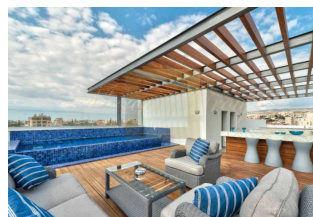

Новый проект, расположенный в процветающем месте, в самом сердце туристической зоны Лимассола, в нескольких минутах ходьбы от знаменитого пляжа Дасуди, супермаркетов, высококлассных баров, ресторанов и магазинов. Проект состоит из 3 многоквартирных домов с общим бассейном, тренажерным залом, сауной и крытой парковкой. Каждый блок может похвастаться 14 роскошными просторными апартаментами и 2 пентхаусами с частными бассейнами. Все квартиры в этом проекте имеют высокие потолки 3,15 метра, высокие стандарты отделки, подогрев полов и кондиционирование воздуха, паркетные полы, каменные полы и плитку для стен в ванных комнатах, защитные двери, систему домофона, скрытые блоки кондиционирования воздуха, высококачественную сантехнику и кухонные шкафы, термоалюминиевые рамы для окон с двойным остеклением и высококачественные шкафы от европейских брендов. Все апартаменты имеют класс энергоэффективности А. Этот роскошный пентхаус имеет 3 ванные комнаты и расположен на двух уровнях. На нижнем уровне находятся гостиная, столовая, кухонная зона, 3 спальни, 2 ванные комнаты и крытая веранда, а на верхнем уровне — 4-я спальня с собственной ванной комнатой и терраса на крыше с собственным бассейном. Внутренняя крытая площадь этого блока составляет 186,4 кв. м, с дополнительными 36,7 кв. м крытой веранды и 80,7 кв. м террасы на крыше.