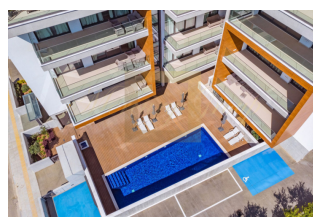

Современный комплекс состоит из 30 роскошных апартаментов с отделкой высокого стандарта. Проект расположен в районе Папас в Лимассоле, всего в 150 метрах от песчаных пляжей парка Дасуди. Основные преимущества: 150 метров от песчаных пляжей парка Дасуди бассейн, тренажерный зал, сауна и крытая парковка закрытый комплекс с контролируемым въездом высокие потолки (более 3,15 метра) отделка высокого стандарта все удобства находятся за углом пентхаусы с частными садами на крыше и бассейнами.