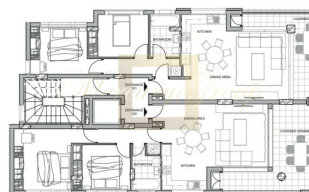

Апартаменты с 2 спальнями и 1 ванной комнатой продаются в новом проекте строительства в популярном жилом районе Меса Гитония. Этот район Лимассола популярен среди молодых семей, профессионалов и частных лиц, поскольку поблизости находятся школы, магазины, супермаркеты, парки, кофейни, банки и другие важные удобства. Это выгодное расположение, но в тихом районе. Этот новый проект характеризуется удобным и элегантным интерьером в сочетании с современным дизайном здания. Это 4-этажное здание с 6 квартирами, 2-спальными и 3-спальными блоками. Квартиры полностью функциональны, жилое пространство используется по максимуму. Прямо от входа находится просторная кухня открытой планировки, столовая и гостиная, которые далее выходят на крытую веранду. Слева от входа находится коридор, ведущий в 2 спальни и ванную комнату. Внутренняя крытая площадь квартиры составляет 80 кв. м, а крытая веранда — 19 кв. м. Эта квартира находится на 1-м этаже, и в ней есть кладовая и крытая парковка.