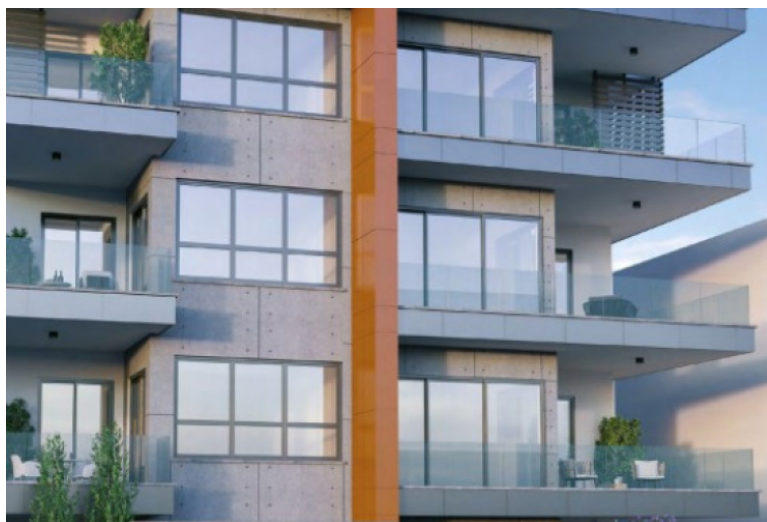

ID: CY-38-156228
WWW.MERCURYESTATE.COM
TEL./VIBER/WHATSAPP:
+37127788866

**Пентхаус с 2 спальнями на продажу
в Меса Гитония, Лимассол**

Кипр, Лимассол

Цена:	€ 475 000
Тип объекта	Квартира
Спальни	2
Площадь	114.00 м ²
Тип сделки	Продажа

Эти апартаменты с 2 спальнями и 3 ванными комнатами являются частью нового современного проекта, расположенного в востребованном жилом районе Меса-Гетония, но недалеко от делового центра и всех удобств. В проекте есть апартаменты с 2 и 3 спальнями, всего 6 квартир, по 2 квартиры на каждом этаже. Все квартиры прекрасно спроектированы и очень просторны с высокими потолками. Пентхаусы имеют потрясающие сады на крыше и спокойный вид на город. Все апартаменты оснащены окнами из алюминия с двойным остеклением, электрическими алюминиевыми рольставнями, системой подачи воды под давлением, солнечным нагревателем с баком для воды на 1000 л и баком для горячей воды на 200 л, высококачественной плиткой в гостиной, кухне, коридоре, ванных комнатах, верандах, ламинированными полами в спальнях, подводкой для кондиционера и подводкой для установки электрических обогревателей. В каждом номере есть кладовая и крытое парковочное место. Этот блок имеет внутреннюю крытую площадь 90,4 кв. м с дополнительной крытой верандой площадью 23,3 кв. м и великолепным садом на крыше площадью 68,4 кв. м. От входной двери слева находятся гостевой туалет и гостиная, столовая и кухня открытой планировки, которая расширяется дальше наружу к просторной крытой веранде. Справа находятся спальни и семейная ванная комната. В главной спальне есть небольшой балкон.