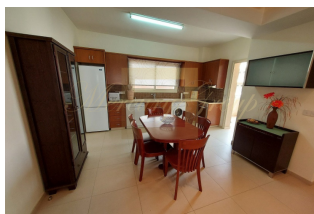

**Пентхаус с 2 спальнями на продажу
 недалеко от пляжа Дасуди,
 Лимассол**

Кипр, Лимассол

Цена:	€ 500 000
Тип объекта	Квартира
Спальни	2
Площадь	112.00 м ²
Тип сделки	Продажа

Этот двухспальный пентхаус расположен в Потамос Гермасойя, Лимассол и доступен для продажи. Æ Эти красивые апартаменты-пентхаус с собственным садом на крыше расположены в прибрежной зоне города Лимассол в желанном районе Потамос Гермасойя, в тихой жилой части, менее чем в 200 метрах (2 минуты ходьбы) от прекрасного пляжа «Дасуди», который сочетает в себе лес и прекрасные песчаные пляжи. Также супермаркет Paros и все повседневные удобства находятся всего в 2 минутах ходьбы. Æ Внутри состоит из кухни открытой планировки с гостиной, двух спален, главной ванной комнаты с джакузи и гостевого туалета. Æ Вся мебель и электроприборы, показанные на фотографиях в следующих слайдах, включены в квартиру. Æ Здание состоит всего из 8 апартаментов в общей сложности с частной крытой парковкой, общим бассейном и частными кладовыми на первом этаже. Æ Имеются титулы собственности. Æ