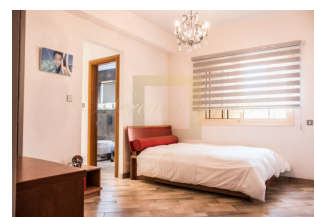

**Вилла с 5 спальнями на продажу в  
 Потамос Гермасойя, Лимассол**

*Кипр, Лимассол*

<b>Цена:</b>	<b>€ 2 450 000</b>
<b>Тип объекта</b>	Дом
<b>Спальни</b>	5
<b>Площадь</b>	550.00 м <sup>2</sup>
<b>Тип сделки</b>	Продажа

Эта роскошная вилла расположена в одном из самых дорогих и желанных районов Лимассола. Расположена в тихом районе, в восточной части города на реке Гермасойя, в окружении захватывающих дух пейзажей, а также множества основных удобств (супермаркеты, кафе, автобусы, магазины, банки и т. д.), это идеальное место для тех, кто хочет жить в мирном, спокойном и очень живописном районе, который также находится очень близко к основным туристическим достопримечательностям и с легким доступом к шоссе. Крытая площадь: 550 кв. м Размер участка: 960 кв. м. 5 спален (3 с ванными комнатами со встроенными шкафами) 2 гостевых туалета Полностью оборудованная кухня с ТВ-зоной Просторная и очень роскошная столовая Огромная кладовая Полностью меблирована Система домофона Система давления Центральное отопление и кондиционер Домашний кинотеатр Сигнализация Прачечная