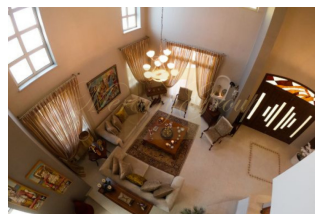

**Вилла с 5 спальнями на продажу в
 Потамос Гермасойя, Лимассол**

Кипр, Лимассол

Цена:	€ 2 450 000
Тип объекта	Дом
Спальни	5
Площадь	550.00 м ²
Тип сделки	Продажа

Эта роскошная вилла расположена в одном из самых дорогих и желанных районов Лимассола. Расположена в тихом районе, в восточной части города на реке Гермасойя, в окружении захватывающих дух пейзажей, а также множества основных удобств (супермаркеты, кафе, автобусы, магазины, банки и т. д.), это идеальное место для тех, кто хочет жить в мирном, спокойном и очень живописном районе, который также находится очень близко к основным туристическим достопримечательностям и с легким доступом к шоссе. Крытая площадь: 550 кв. м Размер участка: 960 кв. м. 5 спален (3 с ванными комнатами со встроенными шкафами) 2 гостевых туалета Полностью оборудованная кухня с ТВ-зоной Просторная и очень роскошная столовая Огромная кладовая Полностью меблирована Система домофона Система давления Центральное отопление и кондиционер Домашний кинотеатр Сигнализация Прачечная