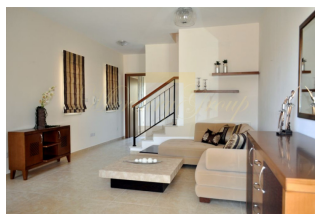

**3-комнатная мезонетта на продажу
в Мони**

Кипр, Лимассол

Цена:	€ 342 000
Тип объекта	Дом
Спальни	3
Площадь	150.00 м ²
Тип сделки	Продажа

Долина Мони, один из самых престижных пригородов Лимассола, предлагает лучшее из всех миров: потрясающая сельская атмосфера на холмистом фоне захватывает как мягкий морской бриз, так и очаровательные средиземноморские закаты. Мирный и спокойный, Мони в то же время находится всего в 5 минутах езды от одного из самых красивых пляжей Лимассола и пристани для яхт Св. Рафаэля, и всего в нескольких километрах от центра Лимассола. Проект идеально вписывается в его пасторальное окружение и включает в себя смесь типов недвижимости, включая 2-этажные виллы, апартаменты, бунгало и мезонеты, предлагая загородную жизнь с роскошью. Комплекс домов в традиционном деревенском стиле создает идиллический, автономный оазис, в котором есть собственный бассейн, тренажерный зал и просторная игровая площадка. Поселитесь в нем, и вас примут в давнюю общину киприотов, а также экспатриантов, которые признали Мони местом, которое действительно можно назвать домом. Недвижимость имеет открытую веранду 51 м², частный двор 47 м², участок 164 м².