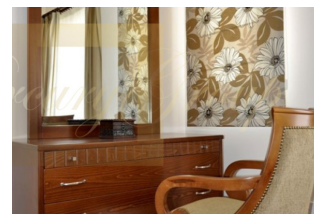

Долина Мони, один из самых престижных пригородов Лимассола, предлагает лучшее из всех миров: потрясающая сельская атмосфера на холмистом фоне захватывает как мягкий морской бриз, так и очаровательные средиземноморские закаты. Мирный и спокойный, Мони в то же время находится всего в 5 минутах езды от одного из самых красивых пляжей Лимассола и пристани для яхт Св. Рафаэля, и всего в нескольких километрах от центра Лимассола. Проект идеально вписывается в его пасторальное окружение и включает в себя смесь типов недвижимости, включая 2-этажные виллы, апартаменты, бунгало и мезонеты, предлагая загородную жизнь с роскошью. Комплекс домов в традиционном деревенском стиле создает идиллический, автономный оазис, в котором есть собственный бассейн, тренажерный зал и просторная игровая площадка. Поселитесь в нем, и вас примут в давнюю общину киприотов, а также экспатриантов, которые признали Мони местом, которое действительно можно назвать домом. Недвижимость имеет открытую веранду 51 м², частный двор 47 м², участок 164 м².