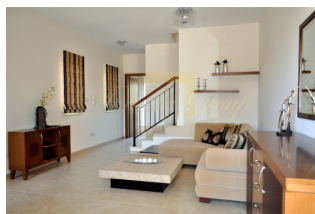

Долина Мони, один из самых престижных пригородов Лимассола, предлагает лучшее из всех миров: потрясающая сельская атмосфера на холмистом фоне захватывает как мягкий морской бриз, так и очаровательные средиземноморские закаты. Мирный и спокойный, Мони в то же время находится всего в 5 минутах езды от одного из самых красивых пляжей Лимассола и пристани для яхт Св. Рафаэля, и всего в нескольких километрах от центра Лимассола. Проект идеально вписывается в его пасторальное окружение и включает в себя смесь типов недвижимости, включая 2-этажные виллы, апартаменты, бунгало и мезонеты, предлагая загородную жизнь с роскошью. Комплекс домов в традиционном деревенском стиле создает идиллический, автономный оазис, в котором есть собственный бассейн, тренажерный зал и просторная игровая площадка. Поселитесь в нем, и вас примут в давнюю общину киприотов, а также экспатриантов, которые признали Мони местом, которое действительно можно назвать домом. Недвижимость имеет открытую веранду 51 м², частный двор 47 м², участок 164 м².