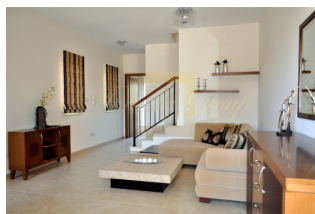

Долина Мони, один из самых престижных пригородов Лимассола, предлагает лучшее из всех миров: потрясающая сельская атмосфера на холмистом фоне захватывает как мягкий морской бриз, так и очаровательные средиземноморские закаты. Мирный и спокойный, Мони в то же время находится всего в 5 минутах езды от одного из самых красивых пляжей Лимассола и пристани для яхт Св. Рафаэля, и всего в нескольких километрах от центра Лимассола. Проект идеально вписывается в его пасторальное окружение и включает в себя смесь типов недвижимости, включая 2-этажные виллы, апартаменты, бунгало и мезонеты, предлагая загородную жизнь с роскошью. Комплекс домов в традиционном деревенском стиле создает идиллический, автономный оазис, в котором есть собственный бассейн, тренажерный зал и просторная игровая площадка. Поселитесь в нем, и вас примут в давнюю общину киприотов, а также экспатриантов, которые признали Мони местом, которое действительно можно назвать домом. Мезонет имеет двор площадью 22 м<sup>2</sup>, открытую веранду площадью 15 м<sup>2</sup> и участок площадью 107 м<sup>2</sup>.