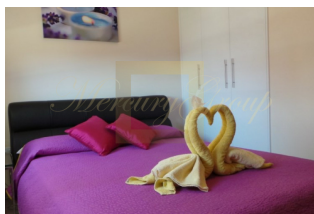

Mercury Group

ID: CY-38-156148
WWW.MERCURYESTATE.COM
TEL./VIBER/WHATSAPP:
+37127788866

2-комнатная квартира на продажу в районе Гермасоия, Лимассол

Кипр, Лимассол

Цена:	€ 420 000
Тип объекта	Квартира
Спальни	2
Площадь	90.00 м ²
Тип сделки	Продажа

Эти красивые апартаменты с 2 спальнями находятся в комплексе, который находится в туристической зоне Лимассола, рядом со всеми удобствами и в то же время на берегу моря. Комплекс состоит из четырех блоков апартаментов и предлагает очень большие общие бассейны, один взрослый и один детский бассейн и сад, а также пляж. Апартаменты включают кондиционеры, стиральную машину, спутниковое телевидение, холодильник/морозильник и т. д. Прямой доступ к пляжу из комплекса.