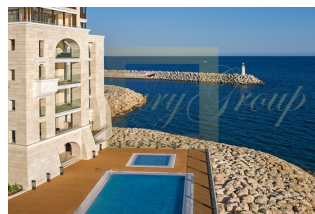

Эксклюзивный прибрежный комплекс, сочетающий элегантные резиденции и пристань для яхт с полным спектром услуг, с собственной торговой и обеденной зоной в самом сердце Лимассола. Единственный новый комплекс на Средиземноморье, предлагающий частные причалы, непосредственно примыкающие к прибрежным виллам. Прямой доступ к пляжу и гарантированные причалы в пристани для всех владельцев недвижимости. Торговая и обеденная зона, фитнес и спа, культурный центр и общественная парковка. Круглосуточная охрана и услуги консьержа. *Фотографии демонстрационной квартиры.