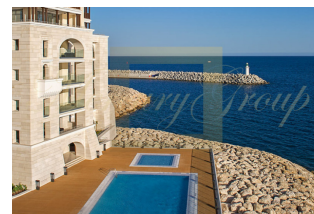

Эксклюзивный прибрежный комплекс, сочетающий элегантные резиденции и пристань для яхт с полным спектром услуг, с собственной торговой и обеденной зоной в самом сердце Лимассола. Единственный новый комплекс на Средиземноморье, предлагающий частные причалы, непосредственно примыкающие к прибрежным виллам. Прямой доступ к пляжу и гарантированные причалы в пристани для всех владельцев недвижимости. Торговая и обеденная зона, фитнес и спа, культурный центр и общественная парковка. Круглосуточная охрана и услуги консьержа. *Фотографии демонстрационной квартиры.