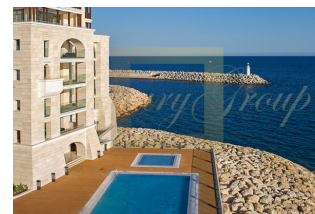

Эксклюзивный прибрежный комплекс, сочетающий элегантные резиденции и пристань для яхт с полным спектром услуг, с собственной торговой и обеденной зоной в самом сердце Лимассола. Единственный новый комплекс на Средиземноморье, предлагающий частные причалы, непосредственно примыкающие к прибрежным виллам. Прямой доступ к пляжу и гарантированные причалы в пристани для всех владельцев недвижимости. Торговая и обеденная зона, фитнес и спа, культурный центр и общественная парковка. Круглосуточная охрана и услуги консьержа. *Фотографии демонстрационной квартиры.