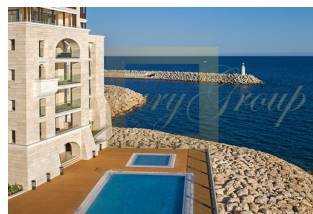

Эксклюзивный прибрежный комплекс, сочетающий элегантные резиденции и пристань для яхт с полным спектром услуг, с собственной торговой и обеденной зоной в самом сердце Лимассола. Единственный новый комплекс на Средиземноморье, предлагающий частные причалы, непосредственно примыкающие к прибрежным виллам. Прямой доступ к пляжу и гарантированные причалы в пристани для всех владельцев недвижимости. Торговая и обеденная зона, фитнес и спа, культурный центр и общественная парковка. Круглосуточная охрана и услуги консьержа. *Фотографии демонстрационной квартиры.