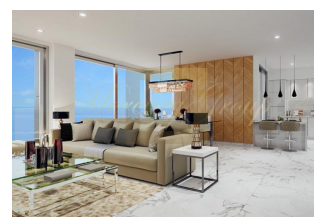

ID: CY-38-156106
WWW.MERCURYESTATE.COM
TEL./VIBER/WHATSAPP:
+37127788866

2-комнатная квартира в районе Гермасойя, Лимассол

Кипр, Лимассол

Цена:	€ 995 000
Тип объекта	Квартира
Спальни	2
Площадь	97.00 м ²
Тип сделки	Продажа

- Это роскошное и современное высотное здание с апартаментами, отделанное мрамором, расположено напротив знаменитого пляжа Лимассола, отмеченного голубым флагом. - 28 просторных апартаментов и два пентхауса с 3 спальнями, собственными бассейнами и садами на крыше расположены на 11 этажах; с каждого балкона открывается панорамный вид на море. - Удобства включают: вестибюль, собственные сады, охраняемый закрытый доступ, бассейн, террасу для загара, теннисный корт, тренажерный зал и сауну. На все этажи можно подняться на двух лифтах из впечатляющего вестибюля.