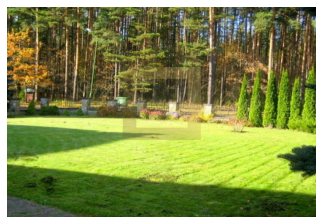

Продаётся частный дом в Либери

Латвия, Рижский район

Цена:	€ 499 000
Тип объекта	Дом
Тип здания	Спецпроект
Количество комнат	9
Площадь земли	1861 м ²
Площадь	564.10 м ²
Тип сделки	Продажа

Предлагаем на продажу замечательный, просторный дом в посёлке Либери. Поселок Либери (Liberi) расположен в сосновом лесу природного парка Бебербеки в 2 км от трассы, связывающей город Ригу с Юрмалой. Расстояние до Юрмалы 10 км, до аэропорта 7 км, до центра Риги всего 10 км.

Удобное географическое расположение, возможность уединиться от городской суеты, свежий воздух соснового леса, красивое озеро Бебербеки (в 10 минутах ходьбы) привлекли сюда 20 лет назад инвестиции состоятельных людей.

Поселок Либери можно назвать уникальным в своем роде. Тишина, свежий воздух и красота природного парка всего в нескольких километрах от делового центра (столицы г. Риги) и всемирно известного курорта Юрмалы.

Круглосуточная охрана, огороженная территория, уважаемые соседи создают атмосферу безопасности и уюта.

Площадь участка земли - 1 861 м²

Общая площадь дома(с верандой) - 564 м², жилая - 340 м²

в доме :

- бассейн (33 м³), сауна, спортзал, бильярдная
- крытая веранда (45.2 м²)
- кабинет, столовая, гостиная, каминный зал, детская игровая
- 2 спальни с душевыми и санузлами, 1 спальня с ванной джакузи
- гардеробная, постирочная, котельная.
- гараж (49, 4 м²)