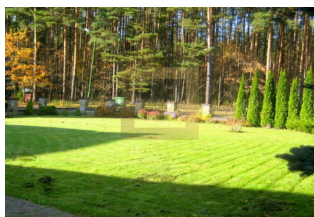

Предлагаем на продажу замечательный, просторный дом в посёлке Либери. Поселок Либери (Liberi) расположен в сосновом лесу природного парка Бебербеки в 2 км от трассы, связывающей город Ригу с Юрмалой. Расстояние до Юрмалы 10 км, до аэропорта 7 км, до центра Риги всего 10 км.

Поселок Либери можно назвать уникальным в своем роде. Тишина, свежий воздух и красота природного парка всего в нескольких километрах от делового центра (столицы г. Риги) и всемирно известного курорта Юрмалы.

Круглосуточная охрана, огороженная территория, уважаемые соседи создают атмосферу безопасности и уюта.

Площадь участка земли - 1 861 м<sup>2</sup>  
 Общая площадь дома(с верандой) - 564 м<sup>2</sup>, жилая - 340 м<sup>2</sup>  
 в доме :  
 - бассейн ( 33 м<sup>3</sup>), сауна, спортзал, бильярдная  
 - крытая веранда ( 45.2 м<sup>2</sup>)  
 - кабинет, столовая, гостиная, каминный зал, детская игровая  
 - 2 спальни с душевыми и санузлами, 1 спальня с ванной джакузи  
 - гардеробная, постирочная, котельная.  
 - гараж (49, 4 м<sup>2</sup>)  
 Техническое оснащение  
 Система вентиляции, встроенный пылесос, соляной фильтр, система фильтрации воды в бассейне,