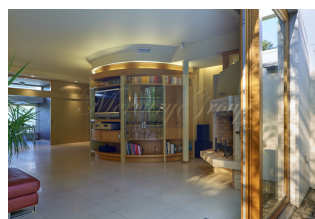

Продаем шикарный дом в единственном поселке закрытого типа в Риге! Идеальное расположение для людей, любящих тихие и живописные места со свежим воздухом. Дом расположен в красивом месте между рекой Даугава и озером Кишезерс. Всего 8 км до центра Риги и 7 км до песчаного пляжа Вецаки. Поселок граничит с лесопарком Межапарка, поблизости поле для гольфа OZO. Поселок день и ночь охраняет живая охрана, въезд через шлагбаум. Высокообеспеченные соседи.

Дом расположен на территории в 2036 м² с ухоженным газоном, высаженными озеленениями, туями. Также домашний уют саду придают несколько яблонь и цветочные клумбы. Территория огорожена по периметру дизайнерским забором очень интересной формы. Проведена система автоматического полива.

Дом - предпоследняя авторская работа знаменитого архитектора Модриса Гелзиса, его архитектура и дизайн продуман до самой мелкой детали и очень функционален. На первом этаже дома расположен гараж на 3 автомобиля, просторная гостиная с большим встроенным шкафом-витриной и камином, зона СПА с небольшим бассейном, сауной и душевой, просторная, полностью оборудованная кухня, рабочий кабинет, гостевой санузел, а также техническое помещение-котельная и сарайчик с входом с улицы. На втором этаже дома уютно расположены 3 спальни, каждая со своей гардеробной, просторная ванная комната, которые объединяет холл второго этаже, оборудованный как небольшой амфитеатр, который имеет продолжение на уличной зоне, выходя на большую террасу на крыше. Помещения проектированы таким образом, чтобы в дом попадало максимум света.

Пожалуйста, свяжитесь с нами, чтобы получить больше информации об этом объекте! Планировку дома высылаем по Вашему запросу.

Контактная информация:

Алина Мерца
GSM: + 37129642499
(Viber, WatsApp)