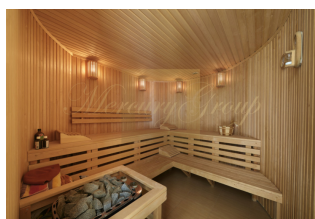

Продаем шикарный дом в единственном поселке закрытого типа в Риге! Идеальное расположение для людей, любящих тихие и живописные места со свежим воздухом. Дом расположен в красивом месте между рекой Даугава и озером Кишезерс. Всего 8 км до центра Риги и 7 км до песчаного пляжа Вецаки. Поселок граничит с лесопарком Межапарка, поблизости поле для гольфа OZO. Поселок день и ночь охраняет живая охрана, въезд через шлагбаум. Высокообеспеченные соседи.

Дом расположен на территории в 2036 м² с ухоженным газоном, высаженными озеленениями, туями. Также домашний уют саду придают несколько яблонь и цветочные клумбы. Территория огорожена по периметру дизайнерским забором очень интересной формы. Проведена система автоматического полива.

Дом - предпоследняя авторская работа знаменитого архитектора Модриса Гелзиса, его архитектура и дизайн продуман до самой мелкой детали и очень функционален. На первом этаже дома расположен гараж на 3 автомобиля, просторная гостиная с большим встроенным шкафом-витриной и камином, зона СПА с небольшим бассейном, сауной и душевой, просторная, полностью оборудованная кухня, рабочий кабинет, гостевой санузел, а также техническое помещение-котельная и сарайчик с входом с улицы. На втором этаже дома уютно расположены 3 спальни, каждая со своей гардеробной, просторная ванная комната, которые объединяет холл второго этаже, оборудованный как небольшой амфитеатр, который имеет продолжение на уличной зоне, выходя на большую террасу на крыше. Помещения проектированы таким образом, чтобы в дом попадало максимум света.

Пожалуйста, свяжитесь с нами, чтобы получить больше информации об этом объекте! Планировку дома высылаем по Вашему запросу.

Контактная информация:

Алина Мерца
GSM: + 37129642499
(Viber, WatsApp)