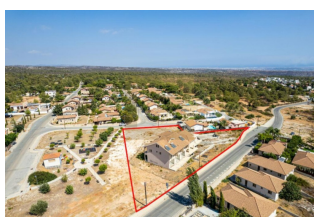

ID: CY-35-1-155970
WWW.MERCURYESTATE.COM
TEL./VIBER/WHATSAPP:
+37127788866

Продается бизнес площадью 624 кв

Кипр, Лимассол

Цена: € 840 000

Тип объекта Ком. недвижимость

Площадь земли 3040 м²

Площадь 624 м²

Тип сделки Продажа