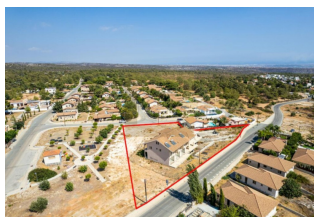

ID: CY-35-1-155970
WWW.MERCURYESTATE.COM
TEL./VIBER/WHATSAPP:
+37127788866

Продается бизнес площадью 624 кв

Кипр, Лимассол

Цена: € 840 000

Тип объекта Ком. недвижимость

Площадь земли 3040 м²

Площадь 624 м²

Тип сделки Продажа