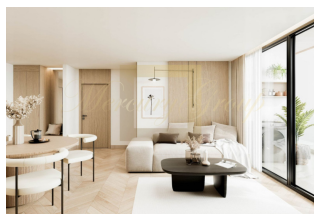

Апартаменты с видом на море в 50 метрах от пляжа

Таиланд, Пхукет

Цена:	€ 396 000
Тип объекта	Квартира
Тип здания	Новый проект
Рынок	Первичный
Квартал сдачи в эксплуатацию	4-й квартал
Год сдачи в эксплуатацию	2026
Спальни	2
Количество комнат	3
Площадь	93 м ²
Тип сделки	Продажа

Ощутите непревзойденный комфорт в многофункциональном комплексе на потрясающем пляже Mai Khao на Пхукете.

Этот проект, занимающий 94 400 квадратных метров и имеющий более 600 метров пляжной полосы, переосмысливает высококлассную жизнь и гостеприимство на Пхукете.

Апартаменты с двумя спальнями в данном кондоминиуме это прекрасное место для отдыха и постоянного проживания.

В двух четырехэтажных зданиях расположено 32 квартиры. Предлагая различные размеры и планировки, клиенты могут выбрать вариант, идеально соответствующий их потребностям. Каждая квартира оснащена современными удобствами, панорамными окнами и просторными террасами, с которых открываются захватывающие виды.