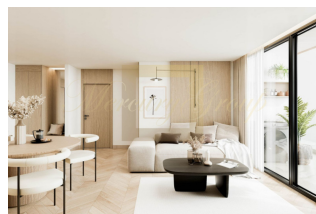

Апартаменты с видом на море в 50 метрах от пляжа

Таиланд, Пхукет

Цена:	€ 396 000
Тип объекта	Квартира
Тип здания	Новый проект
Рынок	Первичный
Квартал сдачи в эксплуатацию	4-й квартал
Год сдачи в эксплуатацию	2026
Спальни	2
Количество комнат	3
Площадь	93 м ²
Тип сделки	Продажа

Ощутите непревзойденный комфорт в многофункциональном комплексе на потрясающем пляже Mai Khao на Пхукете.

Этот проект, занимающий 94 400 квадратных метров и имеющий более 600 метров пляжной полосы, переосмысливает высококлассную жизнь и гостеприимство на Пхукете.

Апартаменты с двумя спальнями в данном кондоминиуме это прекрасное место для отдыха и постоянного проживания.

В двух четырехэтажных зданиях расположено 32 квартиры. Предлагая различные размеры и планировки, клиенты могут выбрать вариант, идеально соответствующий их потребностям. Каждая квартира оснащена современными удобствами, панорамными окнами и просторными террасами, с которых открываются захватывающие виды.