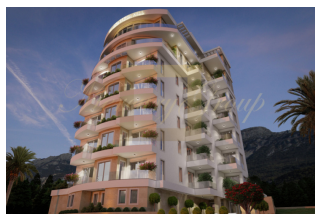

Mercury Group

ID: ME-103-155801
WWW.MERCURYESTATE.COM
TEL./VIBER/WHATSAPP:
+37128487878

Современный клубный дом в Бечичах на продажу

Черногория, Будванская ривьера

Цена:	€ 750 000
Тип объекта	Квартира
Тип здания	Новый проект
Год постройки	2024
Площадь	100 м ²
Тип сделки	Продажа

Новый клубный дом в Бечичах. Квартиры площадью 41, 45, 47, 87 и 100 кв.м, цена от 3600 до 7500 евро/кв.м

Клубный дом в престижном пригороде Будвы обеспечивает прекрасный доступ к инфраструктуре города, при этом даря вам спокойствие пляжного курорта вдали от городской суеты.

Вид из каждой квартиры подарит вам незабываемый закат и виды на Будванскую Ривьеру, а бассейн и сауна добавят комфорта и уюта вашей размеренной жизни.

Дом построен с использованием премиальных отделочных материалов европейского производства. Отличный вариант для инвестиций, для отдыха и для жизни.