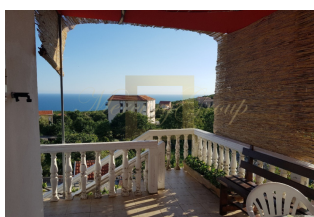

**Двухэтажный дом с панорамным
видом на море**

Черногория, Будванская ривьера

Цена:	€ 335 000
Тип объекта	Дом
Количество комнат	6
Тип сделки	Продажа

На продажу двухэтажный дом с видом на море в городке Кримолице. Дом расположен на солнечной стороне и имеет прекрасный вид на море, на территории дома имеется просторный двор с парковкой для четырех и более автомобилей. Дом располагает тремя этажами с подвалом, прекрасно подойдет для большой семьи. На первом этаже дома имеется терраса, кухня, столовая, гостинная комната, санузел и две спальные комнаты. На втором этаже расположена большая терраса с которой открывается панорамный вид на море, кухня, столовая, большая гостинная, два санузла и четыре спальни. Дом полностью обустроен мебелью и техникой, к дому подключен резервуар для воды, территория облагорожена. До пляжа Трстено и Плоче всего пять минут на машине.