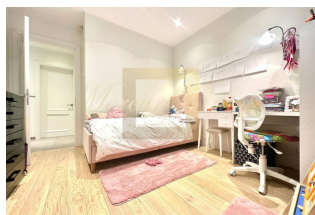

Роскошная двухуровневая квартира в престижном комплексе "Aleksandra Apartments" в Риге
Продается: Роскошная двухуровневая квартира в одном из самых знаковых жилых зданий Риги -
"Aleksandra Apartments". Этот элитный объект, созданный по самым высоким стандартам, предлагает
145,40 квадратных метров изысканного жилого пространства, включая красивый зимний сад.