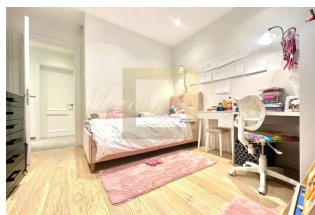

Роскошная двухуровневая квартира в престижном комплексе "Aleksandra Apartments" в Риге
 Продается: Роскошная двухуровневая квартира в одном из самых знаковых жилых зданий Риги -
 "Aleksandra Apartments". Этот элитный объект, созданный по самым высоким стандартам, предлагает
 145,40 квадратных метров изысканного жилого пространства, включая красивый зимний сад.