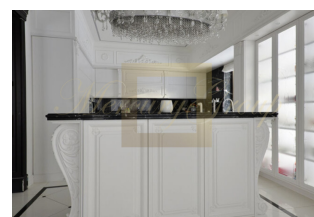

Сдается эксклюзивный дизайнерский дом в красивом, уединенном месте рядом с лесом. Дом, в котором всё продуманно до мелочей. Полностью оборудованный дом с великолепной мебелью, зоной отдыха с водной стенкой в виде водопада и благоустроенным ландшафтным дизайном вокруг дома.

- + Отопление - газовый котёл.
- + Полы с подогревом.
- + Вода - спица (28 метров).
- + Местная канализация BIO.
- + Мебель фирмы Devon, Mele.
- + Кухня и гостиная - фирмы Francesko Molon.
- + Столовая с панорамными окнами на 14 персон.
- + Эксклюзивные итальянские люстры.
- + Двери ручной работы, сделанные индивидуально под заказ.
- + Мраморный камин с компьютерным управлением.
- + Дизайнерская внутренняя отделка.
- + Один балкон.
- + На территории имеются дом-дома отдыха-барбекю.
- + Освещение по всей территории. Поливочная система на участке. Водная горка.
- + Рядом благоустроенные дома, хорошие соседи.

Дом расположен в 20 минутах езды на машине до центра Риги, 15 минут до аэропорта, 10 минут до Юрмалы.

Недалеко находятся: Международная школа Латвии, Ехурегу Международная школа, King's College Latvia, Ледовый холл Inbox, спортивный комплекс с двумя бассейнами, престижный гольф клуб, гостиница и ресторан Jurmala Golf Course & Hotel, аутлет Via Jurmala Outlet Village Бабитская средняя школа, детский сад Саймите, поликлиника врачей и физиотерапевтов Свире Плюс, магазины, кафе, футбольное поле, бассейн, культурно-просветительский центр с библиотекой и музыкальной школой и др.