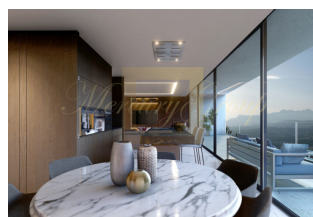

Этот впечатляющий и современный высокотехнологичный объект роскоши расположен в известном и востребованном жилом районе Эль-Портет в Морайре и может похвастаться, благодаря своему завидному расположению, захватывающим панорамным видом на Средиземное море, Пеньон-де-Ифач и живописную местность. Красивый старый город Морайра, порт и его великолепные песчаные пляжи находятся всего в 5 минутах езды. Райский уголок, где можно созерцать природу на фоне Средиземного моря... Уважение к окружающей среде и природе, а также максимальное созерцание и наслаждение этим природным окружением - вот ключевые факторы, определяющие отправные точки в проектировании этого жилища. Доступ к дому осуществляется с тупиковой улицы, по приятной дорожке, которая позволяет познакомиться с различными его особенностями. От главного входа на первый этаж можно попасть прямо в холл, распределяющий кухню, гостиную-столовую в единую зону. Из прихожей можно подняться на верхний и первый этаж по лестнице или на лифте. Гостиная и кухня имеют прямой выход к бассейну и открытой развлекательной зоне с барбекю. Верхний уровень отведен под спальную зону и состоит из двух главных спален с гардеробной, полностью оборудованной ванной комнатой и удивительными видами. На нижнем уровне расположены две дополнительные спальни с ванными комнатами, прачечная и закрытый гараж на две машины. Кроме того, в спа-центре есть сауна. На противоположной стороне находится огромный кинозал и винный погреб с баром и столом для проведения мероприятий.